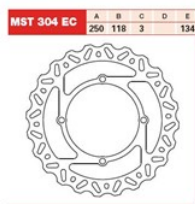

TRW LUCAS MST304EC TARCZA HAMULCOWA PRZÓD SUZUKI R**Cena :****219,50 zł**Nr katalogowy : **MST304EC**Producent : **TRW**Stan magazynowy : **bardzo wysoki**

Średnia ocena :

TRW LUCAS MST304EC TARCZA HAMULCOWA PRZÓD SUZUKI RMZ 250 07-14, RMZ 450 05-14

Dostępne opcje TRW LUCAS MST304EC TARCZA HAMULCOWA PRZÓD SUZUKI R

» **Wybierz opcje z listy:** TRW LUCAS TARCZA HAMULCOWA PRZÓD SUZUKI RMZ 250 07-09, RMZ 450 05-, - dostępny, TRW LUCAS TARCZA HAMULCOWA PRZÓD SUZUKI RMZ 250 07-14, RMZ 450 05-14 - niedostępny.