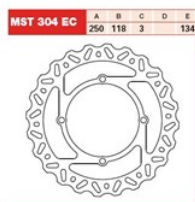

TRW LUCAS MST304EC TARCZA HAMULCOWA PRZÓD SUZUKI R**Cena :****219,50 zł**Nr katalogowy : **MST304EC**Producent : **TRW**Stan magazynowy : **bardzo wysoki**

Średnia ocena :

TRW LUCAS MST304EC TARCZA HAMULCOWA PRZÓD SUZUKI RMZ 250 07-14, RMZ 450 05-14

Dostępne opcje TRW LUCAS MST304EC TARCZA HAMULCOWA PRZÓD SUZUKI R

» **Wybierz opcje z listy:** TRW LUCAS TARCZA HAMULCOWA PRZÓD SUZUKI RMZ 250 07-09, RMZ 450 05-, - dostępny, TRW LUCAS TARCZA HAMULCOWA PRZÓD SUZUKI RMZ 250 07-14, RMZ 450 05-14 - niedostępny.