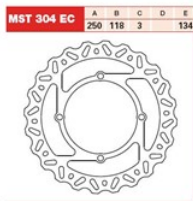

**TRW LUCAS MST304EC TARCZA HAMULCOWA PRZÓD SUZUKI R****Cena :****219,50 zł**Nr katalogowy : **MST304EC**Producent : **TRW**Stan magazynowy : **bardzo wysoki**

Średnia ocena :

TRW LUCAS MST304EC TARCZA HAMULCOWA PRZÓD SUZUKI RMZ 250 07-14, RMZ 450 05-14

**Dostępne opcje TRW LUCAS MST304EC TARCZA HAMULCOWA PRZÓD SUZUKI R**

» **Wybierz opcje z listy:** [TRW LUCAS TARCZA HAMULCOWA PRZÓD SUZUKI RMZ 250 07-09, RMZ 450 05-](#), - dostępny.

Watermark