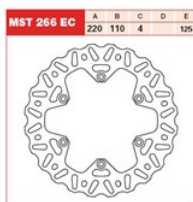

TRW LUCAS MST266EC TARCZA HAMULCOWA TYŁ KTM SX/SX**Cena :****219,50 zł**Nr katalogowy : **MST266EC**Producent : **TRW**Stan magazynowy : **bardzo wysoki**

Średnia ocena :

TRW LUCAS MST266EC TARCZA HAMULCOWA TYŁ KTM SX/SX-F/EXC/EXC-F/LC4 (NG141) (NG129)

Dostępne opcje TRW LUCAS MST266EC TARCZA HAMULCOWA TYŁ KTM SX/SX

» **Wybierz opcje z listy:** TRW LUCAS TARCZA HAMULCOWA TYŁ KTM EXC / SX / XC 250 03-17, EXC / SX / XC 350 10-, SMR / SX / XC 450 03-, EXC / SMR / SX 525 03-07, LC4 625 SC / SXC 02-06 - dostępny, TRW LUCAS TARCZA HAMULCOWA TYŁ KTM SX/EXC/LC4 94-14 (NG141; NG129) - niedostępny.