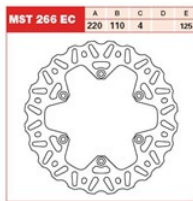

TRW LUCAS MST266EC TARCZA HAMULCOWA TYŁ KTM SX/SX**Cena :****219,50 zł**Nr katalogowy : **MST266EC**Producent : **TRW**Stan magazynowy : **bardzo wysoki**

Średnia ocena :

TRW LUCAS MST266EC TARCZA HAMULCOWA TYŁ KTM SX/SX-F/EXC/EXC-F/LC4 (NG141) (NG129)

Dostępne opcje TRW LUCAS MST266EC TARCZA HAMULCOWA TYŁ KTM SX/SX

» **Wybierz opcje z listy:** TRW LUCAS TARCZA HAMULCOWA TYŁ KTM EXC / SX / XC 250 03-17, EXC / SX / XC 350 10-, SMR / SX / XC 450 03-, EXC / SMR / SX 525 03-07, LC4 625 SC / SXC 02-06 - dostępny.