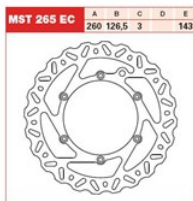

TRW LUCAS MST265EC TARCZA HAMULCOWA PRZÓD KTM SX/E**Cena :****216,50 zł**Nr katalogowy : **MST265EC**Producent : **TRW**Stan magazynowy : **bardzo wysoki**

Średnia ocena :

TRW LUCAS MST265EC TARCZA HAMULCOWA PRZÓD KTM SX/EXC 94-18, HUSABERG TE/FE/FC/FX 93-20, HUSQVARNA TC/TE/FC/FE 13-20 (NG140)

Dostępne opcje TRW LUCAS MST265EC TARCZA HAMULCOWA PRZÓD KTM SX/E

» **Wybierz opcje z listy:** TRW LUCAS TARCZA HAMULCOWA PRZÓD KTM SX / EXC / XC 250 94-23, EXC / SX / XC 350 10-, EXC / SX 400 94-07, EXC / SX / XC 03-, LC4 620 SC / SXC 02-06 (WSZYSTKIE MODELE) - dostępny, TRW LUCAS TARCZA HAMULCOWA PRZÓD KTM SX/EXC 94-18, HUSABERG TE/FE/FC/FX 93-20, HUSQVARNA TC/TE/FC/FE 13-20 (NG140) - niedostępny, TRW LUCAS TARCZA HAMULCOWA PRZÓD KTM SX/EXC 94-18 - niedostępny.