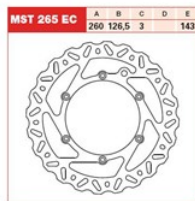

TRW LUCAS MST265EC TARCZA HAMULCOWA PRZÓD KTM SX/E**Cena :****216,50 zł**Nr katalogowy : **MST265EC**Producent : **TRW**Stan magazynowy : **bardzo wysoki**

Średnia ocena :

TRW LUCAS MST265EC TARCZA HAMULCOWA PRZÓD KTM SX/EXC 94-18, HUSABERG TE/FE/FC/FX 93-20, HUSQVARNA TC/TE/FC/FE 13-20 (NG140)

Dostępne opcje TRW LUCAS MST265EC TARCZA HAMULCOWA PRZÓD KTM SX/E

» **Wybierz opcje z listy:** TRW LUCAS TARCZA HAMULCOWA PRZÓD KTM SX / EXC / XC 250 94-23, EXC / SX / XC 350 10-, EXC / SX 400 94-07, EXC / SX / XC 03-, LC4 620 SC / SXC 02-06 (WSZYSTKIE MODELE) - niedostępny, TRW LUCAS TARCZA HAMULCOWA PRZÓD KTM SX/EXC 94-18 - niedostępny.