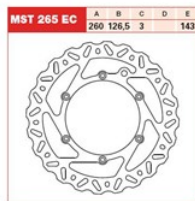

**TRW LUCAS MST265EC TARCZA HAMULCOWA PRZÓD KTM SX/E****Cena :****216,50 zł**Nr katalogowy : **MST265EC**Producent : **TRW**Stan magazynowy : **bardzo wysoki**

Średnia ocena :

TRW LUCAS MST265EC TARCZA HAMULCOWA PRZÓD KTM SX/EXC 94-18, HUSABERG TE/FE/FC/FX 93-20, HUSQVARNA TC/TE/FC/FE 13-20 (NG140)

**Dostępne opcje TRW LUCAS MST265EC TARCZA HAMULCOWA PRZÓD KTM SX/E**

» **Wybierz opcje z listy:** TRW LUCAS TARCZA HAMULCOWA PRZÓD KTM SX / EXC / XC 250 94-23, EXC / SX / XC 350 10-, EXC / SX 400 94-07, EXC / SX / XC 03-, LC4 620 SC / SXC 02-06 (WSZYSTKIE MODELE) - niedostępny, TRW LUCAS TARCZA HAMULCOWA PRZÓD KTM SX/EXC 94-18 - niedostępny.