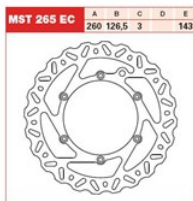

TRW LUCAS MST265EC TARCZA HAMULCOWA PRZÓD KTM SX/E**Cena :****216,50 zł**Nr katalogowy : **MST265EC**Producent : **TRW**Stan magazynowy : **bardzo wysoki**

Średnia ocena :

TRW LUCAS MST265EC TARCZA HAMULCOWA PRZÓD KTM SX/EXC 94-18, HUSABERG TE/FE/FC/FX 93-20, HUSQVARNA TC/TE/FC/FE 13-20 (NG140)

Dostępne opcje TRW LUCAS MST265EC TARCZA HAMULCOWA PRZÓD KTM SX/E

» **Wybierz opcje z listy:** TRW LUCAS TARCZA HAMULCOWA PRZÓD KTM SX / EXC / XC 250 94-23, EXC / SX / XC 350 10-, EXC / SX 400 94-07, EXC / SX / XC 03-, LC4 620 SC / SXC 02-06 (WSZYSTKIE MODELE) - dostępny.