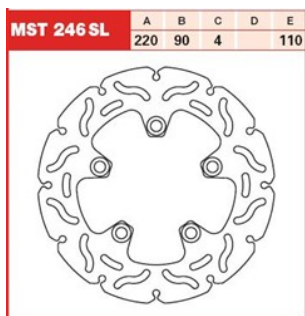

TRW LUCAS MST246 TARCZA HAMULCOWA TYŁ SUZUKI GSXR**Cena :****389,50 zł**Nr katalogowy : **MST246**Producent : **TRW**Stan magazynowy : **bardzo wysoki**

Średnia ocena :

TRW LUCAS MST246 TARCZA HAMULCOWA TYŁ SUZUKI GSXR 600/750 96-12, SV 650 03-08

Dostępne opcje TRW LUCAS MST246 TARCZA HAMULCOWA TYŁ SUZUKI GSXR

» **Wybierz opcje z listy:** TRW LUCAS TARCZA HAMULCOWA TYŁ SUZUKI GSXR 600 / 750 96-18, SV 650 03-10, GSXR 1000 01-16, SV 1000 03-08, TL 1000 97-01 (PROMOCJA) - dostępny, TRW LUCAS TARCZA HAMULCOWA TYŁ SUZUKI GSXR 600/750 96-12, SV 650 03-08 - niedostępny.