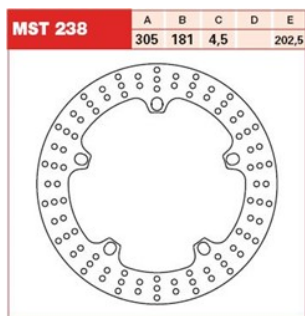

**TRW LUCAS MST238 TARCZA HAMULCOWA PRZÓD BMW R1150****Cena :****499,00 zł**Nr katalogowy : **MST238**Producent : **TRW**Stan magazynowy : **bardzo wysoki**

Średnia ocena :

TRW LUCAS MST238 TARCZA HAMULCOWA PRZÓD BMW R1150 GS 98-05 (305/181/202,5/6)

**Dostępne opcje TRW LUCAS MST238 TARCZA HAMULCOWA PRZÓD BMW R1150**

» **Wybierz opcje z listy:** TRW LUCAS TARCZA HAMULCOWA PRZÓD BMW R 1100 S 98-00, R 1200 GS / ADVENTURE 04-18 (PROMOCJA) - dostępny, TRW LUCAS TARCZA HAMULCOWA PRZÓD BMW R1150 GS 98-05 (305/181/202,5/6) - niedostępny.