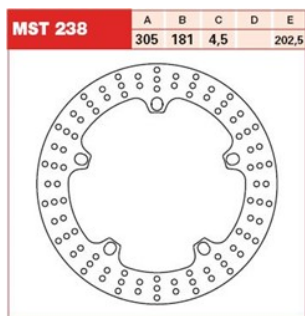

TRW LUCAS MST238 TARCZA HAMULCOWA PRZÓD BMW R1150**Cena :****499,00 zł**Nr katalogowy : **MST238**Producent : **TRW**Stan magazynowy : **bardzo wysoki**

Średnia ocena :

TRW LUCAS MST238 TARCZA HAMULCOWA PRZÓD BMW R1150 GS 98-05 (305/181/202,5/6)

Dostępne opcje TRW LUCAS MST238 TARCZA HAMULCOWA PRZÓD BMW R1150

» **Wybierz opcje z listy:** TRW LUCAS TARCZA HAMULCOWA PRZÓD BMW R 1100 S 98-00, R 1200 GS / ADVENTURE 04-18 (PROMOCJA) - niedostępny, TRW LUCAS TARCZA HAMULCOWA PRZÓD BMW R1150 GS 98-05 (305/181/202,5/6) - niedostępny.