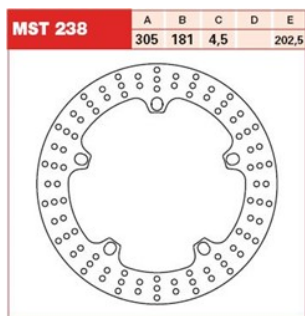

TRW LUCAS MST238 TARCZA HAMULCOWA PRZÓD BMW R1150**Cena :****499,00 zł**Nr katalogowy : **MST238**Producent : **TRW**Stan magazynowy : **bardzo wysoki**

Średnia ocena :

TRW LUCAS MST238 TARCZA HAMULCOWA PRZÓD BMW R1150 GS 98-05 (305/181/202,5/6)

Dostępne opcje TRW LUCAS MST238 TARCZA HAMULCOWA PRZÓD BMW R1150

» **Wybierz opcje z listy:** TRW LUCAS TARCZA HAMULCOWA PRZÓD BMW R 1100 S 98-00, R 1200 GS / ADVENTURE 04-18 (PROMOCJA) - dostępny, TRW LUCAS TARCZA HAMULCOWA PRZÓD BMW R1150 GS 98-05 (305/181/202,5/6) - niedostępny.