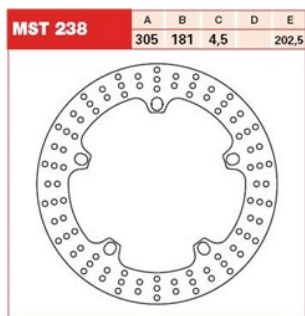

TRW LUCAS MST238 TARCZA HAMULCOWA PRZÓD BMW R1150**Cena :****499,00 zł**Nr katalogowy : **MST238**Producent : **TRW**Stan magazynowy : **bardzo wysoki**

Średnia ocena :

TRW LUCAS MST238 TARCZA HAMULCOWA PRZÓD BMW R1150 GS 98-05 (305/181/202,5/6)

Dostępne opcje TRW LUCAS MST238 TARCZA HAMULCOWA PRZÓD BMW R1150

» **Wybierz opcje z listy:** TRW LUCAS TARCZA HAMULCOWA PRZÓD BMW R 1100 S 98-00, R 1200 GS / ADVENTURE 04-18 (PROMOCJA) - niedostępny.

Watermark