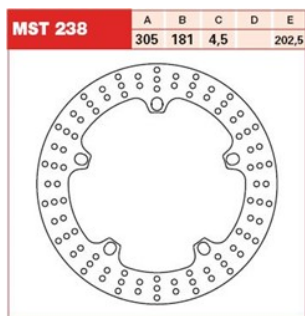

TRW LUCAS MST238 TARCZA HAMULCOWA PRZÓD BMW R1150**Cena :****499,00 zł**Nr katalogowy : **MST238**Producent : **TRW**Stan magazynowy : **bardzo wysoki**

Średnia ocena :

TRW LUCAS MST238 TARCZA HAMULCOWA PRZÓD BMW R1150 GS 98-05 (305/181/202,5/6)

Dostępne opcje TRW LUCAS MST238 TARCZA HAMULCOWA PRZÓD BMW R1150

» **Wybierz opcje z listy:** TRW LUCAS TARCZA HAMULCOWA PRZÓD BMW R 1100 S 98-00, R 1200 GS / ADVENTURE 04-18 (PROMOCJA) - dostępny, TRW LUCAS TARCZA HAMULCOWA PRZÓD BMW R 1200 GS 04-18, R 1200 GS ADVENTURE 06-18, R 1250 GS 19-21, R 1250 ADVENTURE 19-21, F750 GS 18-21, F 850 GS 19-21 - niedostępny, TRW LUCAS TARCZA HAMULCOWA PRZÓD BMW R1150 GS 98-05 (305/181/202,5/6) - niedostępny.