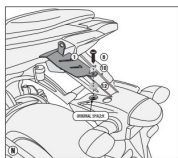

KAPPA 2140KITK ADAPTER DO STELAŻA BOCZNEGO TE2140K

2140KIT - 2140KITK
KAPPA
YAMAHA MT-07 (2019)

Cena :

240,00 zł

Nr katalogowy : **2140KITK**

Producent : **Kappa**

Stan magazynowy : **bardzo wysoki**

Średnia ocena :

KAPPA 2140KITK ADAPTER DO ZAMONTOWANIA STELAŻA BOCZNEGO TE2140K BEZ UŻYCIA STELAŻA CENTRALNEGO KZ2140

Dostępne opcje KAPPA 2140KITK ADAPTER DO STELAŻA BOCZNEGO TE2140K

» **Wybierz opcje z listy:** [KAPPA ADAPTER DO ZAMONTOWANIA STELAŻA BOCZNEGO TE2140K BEZ UŻYCIA STELAŻA CENTRALNEGO KZ2140 - dostępny.](#)

watermark