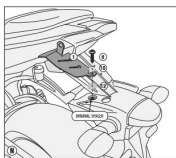

KAPPA 2140KITK ADAPTER DO STELAŻA BOCZNEGO TE2140K

2140KIT - 2140KITK
KAPPA
YAMAHA MT-07 (2019)

Cena :

240,00 zł

Nr katalogowy : **2140KITK**

Producent : **Kappa**

Stan magazynowy : **bardzo wysoki**

Średnia ocena :

KAPPA 2140KITK ADAPTER DO ZAMONTOWANIA STELAŻA BOCZNEGO TE2140K BEZ UŻYCIA STELAŻA CENTRALNEGO KZ2140

Dostępne opcje KAPPA 2140KITK ADAPTER DO STELAŻA BOCZNEGO TE2140K

» **Wybierz opcje z listy:** [KAPPA ADAPTER DO ZAMONTOWANIA STELAŻA BOCZNEGO TE2140K BEZ UŻYCIA STELAŻA CENTRALNEGO KZ2140 - dostępny.](#)

watermark