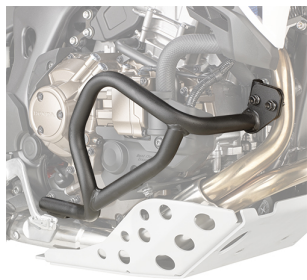

**KAPPA KN1162 GMOLE OSŁONY SILNIKA HONDA CRF 1000L****Cena :****709,00 zł**Nr katalogowy : **KN1162**Producent : **Kappa**Stan magazynowy : **bardzo wysoki**

Średnia ocena :

---

KAPPA KN1162 GMOLE OSŁONY SILNIKA HONDA CRF 1000L AFRICA TWIN DCT (16-19) CZARNE

---

**Dostępne opcje KAPPA KN1162 GMOLE OSŁONY SILNIKA HONDA CRF 1000L**

» **Wybierz opcje z listy:** KAPPA GMOLE OSŁONY SILNIKA HONDA CRF 1000L AFRICA TWIN DCT (16-19) CZARNE - dostępny, KAPPA GMOLE OSŁONY SILNIKA HONDA CRF 1000L AFRICA TWIN DCT (16-18) - niedostępny.