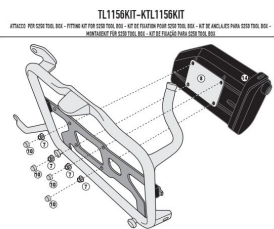

KAPPA KTL1156KIT MOCOWANIE SKRZYNKI NARZĘDZIOWEJ KS250**Cena :****254,00 zł**Nr katalogowy : **KTL1156KIT**Producent : **Kappa**Stan magazynowy : **bardzo wysoki**

Średnia ocena :

KAPPA KTL1156KIT MOCOWANIE SKRZYNKI NARZĘDZIOWEJ KS250 DO STELAŻY KL1156, KL1158.

Dostępne opcje KAPPA KTL1156KIT MOCOWANIE SKRZYNKI NARZĘDZIOWEJ KS250

» **Wybierz opcje z listy:** [KAPPA MOCOWANIE SKRZYNKI NARZĘDZIOWEJ KS250 DO STELAŻY KL1156, KL1158](#) - dostępny.

Watermark