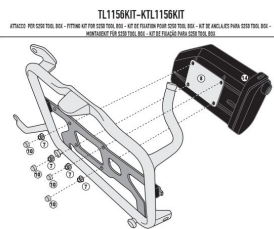

**KAPPA KTL1156KIT MOCOWANIE SKRZYNKI NARZĘDZIOWEJ KS250****Cena :****254,00 zł**Nr katalogowy : **KTL1156KIT**Producent : **Kappa**Stan magazynowy : **bardzo wysoki**

Średnia ocena :

KAPPA KTL1156KIT MOCOWANIE SKRZYNKI NARZĘDZIOWEJ KS250 DO STELAŻY KL1156, KL1158.

**Dostępne opcje KAPPA KTL1156KIT MOCOWANIE SKRZYNKI NARZĘDZIOWEJ KS250**

» **Wybierz opcje z listy:** [KAPPA MOCOWANIE SKRZYNKI NARZĘDZIOWEJ KS250 DO STELAŻY KL1156, KL1158](#) - niedostępny.

Watermark