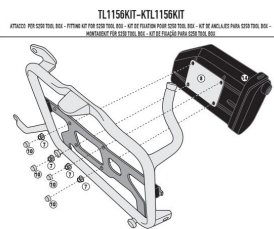

KAPPA KTL1156KIT MOCOWANIE SKRZYNKI NARZĘDZIOWEJ KS250**Cena :****254,00 zł**Nr katalogowy : **KTL1156KIT**Producent : **Kappa**Stan magazynowy : **bardzo wysoki**

Średnia ocena :

KAPPA KTL1156KIT MOCOWANIE SKRZYNKI NARZĘDZIOWEJ KS250 DO STELAŻY KL1156, KL1158.

Dostępne opcje KAPPA KTL1156KIT MOCOWANIE SKRZYNKI NARZĘDZIOWEJ KS250

» **Wybierz opcje z listy:** [KAPPA MOCOWANIE SKRZYNKI NARZĘDZIOWEJ KS250 DO STELAŻY KL1156, KL1158](#) - niedostępny.

Watermark