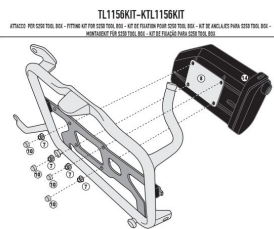

**KAPPA KTL1156KIT MOCOWANIE SKRZYNKI NARZĘDZIOWEJ KS250****Cena :****254,00 zł**Nr katalogowy : **KTL1156KIT**Producent : **Kappa**Stan magazynowy : **bardzo wysoki**

Średnia ocena :

KAPPA KTL1156KIT MOCOWANIE SKRZYNKI NARZĘDZIOWEJ KS250 DO STELAŻY KL1156, KL1158.

**Dostępne opcje KAPPA KTL1156KIT MOCOWANIE SKRZYNKI NARZĘDZIOWEJ KS250**

» **Wybierz opcje z listy:** [KAPPA MOCOWANIE SKRZYNKI NARZĘDZIOWEJ KS250 DO STELAŻY KL1156, KL1158](#) - dostępny.

Watermark