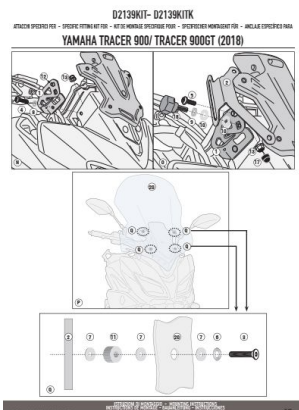

**KAPPA D2139KITK MOCOWANIE SZYBY 2139DTK YAMAHA****Cena :****309,00 zł**Nr katalogowy : **D2139KITK**Producent : **Kappa**Stan magazynowy : **bardzo wysoki**

Średnia ocena :

KAPPA D2139KITK MOCOWANIE SZYBY 2139DTK YAMAHA Tracer 900 / Tracer 900 GT (18-19)

Specjalny zestaw montażowy do 2139DTK

**Dostępne opcje KAPPA D2139KITK MOCOWANIE SZYBY 2139DTK YAMAHA**» **Wybierz opcje z listy:** [KAPPA MOCOWANIE SZYBY 2139DTK YAMAHA Tracer 900 / Tracer 900 GT \(18-19\) - dostępny.](#)