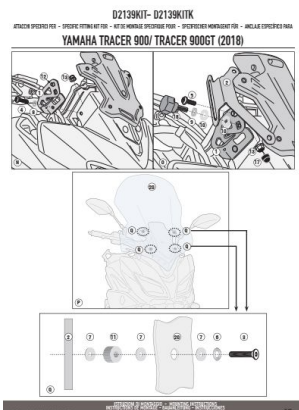

**KAPPA D2139KITK MOCOWANIE SZYBY 2139DTK YAMAHA****Cena :****309,00 zł**Nr katalogowy : **D2139KITK**Producent : **Kappa**Stan magazynowy : **bardzo wysoki**

Średnia ocena :

KAPPA D2139KITK MOCOWANIE SZYBY 2139DTK YAMAHA Tracer 900 / Tracer 900 GT (18-19)

Specjalny zestaw montażowy do 2139DTK

**Dostępne opcje KAPPA D2139KITK MOCOWANIE SZYBY 2139DTK YAMAHA**

» **Wybierz opcje z listy:** [KAPPA MOCOWANIE SZYBY 2139DTK YAMAHA Tracer 900 / Tracer 900 GT \(18-19\) - niedostępny.](#)