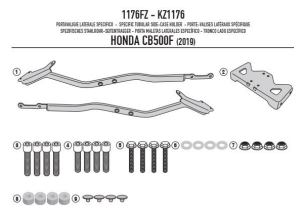

KAPPA KZ1176 STELAŻ KUFRA CENTRALNEGO HONDA CB 500F**Cena :****429,00 zł**Nr katalogowy : **KZ1176**Producent : **Kappa**Stan magazynowy : **bardzo wysoki**

Średnia ocena :

KAPPA KZ1176 STELAŻ KUFRA CENTRALNEGO HONDA CB 500F (19).

Kompatybilny z płytami MONOKEY KM5, KM7, KM8A, KM8B, KM9A, KM9B oraz MONOLOCK KM5M i KM6M

Dostępne opcje KAPPA KZ1176 STELAŻ KUFRA CENTRALNEGO HONDA CB 500F» **Wybierz opcje z listy:** [KAPPA STELAŻ KUFRA CENTRALNEGO HONDA CB 500F \(19\) - dostępny.](#)