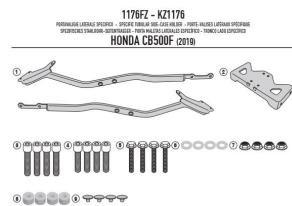

KAPPA KZ1176 STELAŻ KUFRA CENTRALNEGO HONDA CB 500F**Cena :****429,00 zł**Nr katalogowy : **KZ1176**Producent : **Kappa**Stan magazynowy : **bardzo wysoki**

Średnia ocena :

KAPPA KZ1176 STELAŻ KUFRA CENTRALNEGO HONDA CB 500F (19).

Kompatybilny z płytami MONOKEY KM5, KM7, KM8A, KM8B, KM9A, KM9B oraz MONOLOCK KM5M i KM6M

Dostępne opcje KAPPA KZ1176 STELAŻ KUFRA CENTRALNEGO HONDA CB 500F» **Wybierz opcje z listy:** [KAPPA STELAŻ KUFRA CENTRALNEGO HONDA CB 500F \(19\) - dostępny.](#)