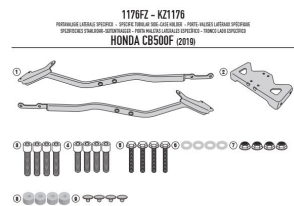

**KAPPA KZ1176 STELAŻ KUFRA CENTRALNEGO HONDA CB 500F****Cena :****429,00 zł**Nr katalogowy : **KZ1176**Producent : **Kappa**Stan magazynowy : **bardzo wysoki**

Średnia ocena :

KAPPA KZ1176 STELAŻ KUFRA CENTRALNEGO HONDA CB 500F (19).

Kompatybilny z płytami MONOKEY KM5, KM7, KM8A, KM8B, KM9A, KM9B oraz MONOLOCK KM5M i KM6M

**Dostępne opcje KAPPA KZ1176 STELAŻ KUFRA CENTRALNEGO HONDA CB 500F**» **Wybierz opcje z listy:** [KAPPA STELAŻ KUFRA CENTRALNEGO HONDA CB 500F \(19\) - dostępny.](#)