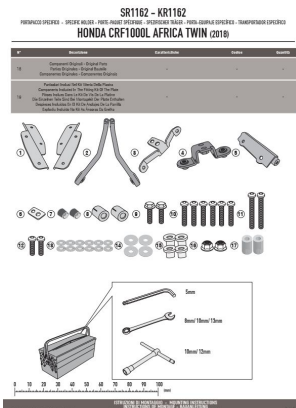

# KAPPA KR1162 STELAŻ KUFRA CENTRALNEGO HONDA BEZ PŁYTY

**Cena :**

**459,00 zł**

Nr katalogowy : **KR1162**

Producent : **Kappa**

Stan magazynowy : **bardzo wysoki**

Średnia ocena :

KAPPA KR1162 STELAŻ KUFRA CENTRALNEGO HONDA CRF 1000L AFRICA TWIN (18-19) (BEZ PŁYTY).

## Dostępne opcje KAPPA KR1162 STELAŻ KUFRA CENTRALNEGO HONDA BEZ PŁYTY

» **Wybierz opcje z listy:** KAPPA STELAŻ KUFRA CENTRALNEGO HONDA CRF 1000L AFRICA TWIN (18-19) (BEZ PŁYTY) - dostępny,  
KAPPA STELAŻ KUFRA CENTRALNEGO HONDA CRF 1000L Africa Twin (18) (BEZ PŁYTY) - niedostępny.