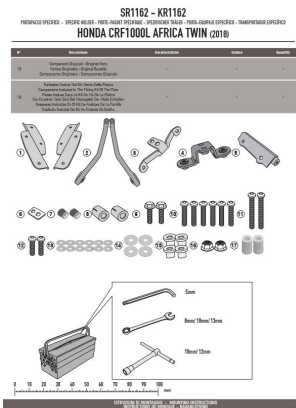

KAPPA KR1162 STELAŻ KUFRA CENTRALNEGO HONDA BEZ PŁYTY**Cena :****459,00 zł**Nr katalogowy : **KR1162**Producent : **Kappa**Stan magazynowy : **bardzo wysoki**

Średnia ocena :

KAPPA KR1162 STELAŻ KUFRA CENTRALNEGO HONDA CRF 1000L AFRICA TWIN (18-19) (BEZ PŁYTY).

Kompatybilny z płytami MONOKEY KM5, KM7, KM8A, KM8B, KM9A i KM9B oraz MONOLOCK KM5M i KM6M

Dostępne opcje KAPPA KR1162 STELAŻ KUFRA CENTRALNEGO HONDA BEZ PŁYTY

» **Wybierz opcje z listy:** KAPPA STELAŻ KUFRA CENTRALNEGO HONDA CRF 1000L AFRICA TWIN (18-19) (BEZ PŁYTY) - niedostępny,
KAPPA STELAŻ KUFRA CENTRALNEGO HONDA CRF 1000L Africa Twin (18) (BEZ PŁYTY) - niedostępny.