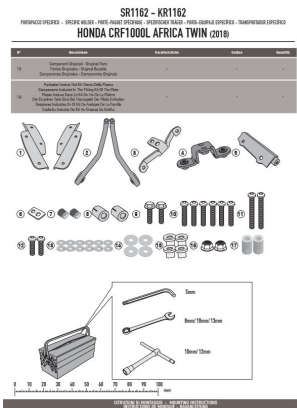

KAPPA KR1162 STELAŻ KUFRA CENTRALNEGO HONDA BEZ PŁYTY**Cena :****459,00 zł**Nr katalogowy : **KR1162**Producent : **Kappa**Stan magazynowy : **bardzo wysoki**

Średnia ocena :

KAPPA KR1162 STELAŻ KUFRA CENTRALNEGO HONDA CRF 1000L AFRICA TWIN (18-19) (BEZ PŁYTY).

Kompatybilny z płytami MONOKEY KM5, KM7, KM8A, KM8B, KM9A i KM9B oraz MONOLOCK KM5M i KM6M

Dostępne opcje KAPPA KR1162 STELAŻ KUFRA CENTRALNEGO HONDA BEZ PŁYTY

» **Wybierz opcje z listy:** KAPPA STELAŻ KUFRA CENTRALNEGO HONDA CRF 1000L AFRICA TWIN (18-19) (BEZ PŁYTY) - niedostępny, KAPPA STELAŻ KUFRA CENTRALNEGO HONDA CRF 1000L Africa Twin (18) (BEZ PŁYTY) - niedostępny.