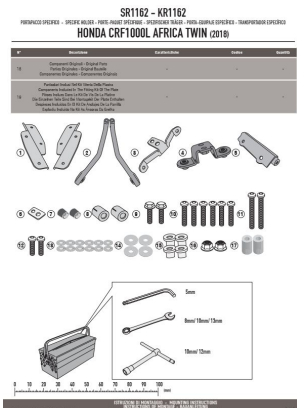

KAPPA KR1162 STELAŻ KUFRA CENTRALNEGO HONDA BEZ PŁYTY**Cena :****459,00 zł**Nr katalogowy : **KR1162**Producent : **Kappa**Stan magazynowy : **bardzo wysoki**

Średnia ocena :

KAPPA KR1162 STELAŻ KUFRA CENTRALNEGO HONDA CRF 1000L AFRICA TWIN (18-19) (BEZ PŁYTY).

Kompatybilny z płytami MONOKEY KM5, KM7, KM8A, KM8B, KM9A I KM9B oraz MONOLOCK KM5M i KM6M

Dostępne opcje KAPPA KR1162 STELAŻ KUFRA CENTRALNEGO HONDA BEZ PŁYTY

» **Wybierz opcje z listy:** KAPPA STELAŻ KUFRA CENTRALNEGO HONDA CRF 1000L AFRICA TWIN (18-19) (BEZ PŁYTY) - dostępny,
 KAPPA STELAŻ KUFRA CENTRALNEGO HONDA CRF 1000L Africa Twin (18) (BEZ PŁYTY) - niedostępny.