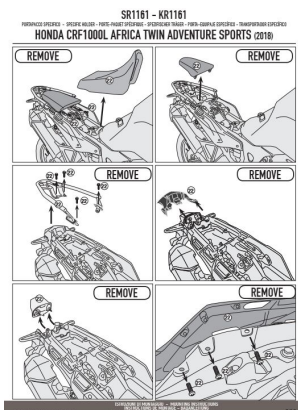

**KAPPA KR1161 STELAŻ KUFRA CENTRALNEGO HONDA BEZ PŁYTY****Cena :****569,00 zł**Nr katalogowy : **KR1161**Producent : **Kappa**Stan magazynowy : **bardzo wysoki**

Średnia ocena :

KAPPA KR1161 STELAŻ KUFRA CENTRALNEGO HONDA CRF 1000L AFRICA TWIN (18-19), ADVENTURE SPORTS (18-19) (BEZ PŁYTY).

Kompatybilny z płytami MONOKEY KM5, KM7, KM8A, KM8B, KM9A I KM9B oraz MONOLOCK KM5M i KM6M

**Dostępne opcje KAPPA KR1161 STELAŻ KUFRA CENTRALNEGO HONDA BEZ PŁYTY**

» **Wybierz opcje z listy:** KAPPA STELAŻ KUFRA CENTRALNEGO HONDA CRF 1000L AFRICA TWIN (18-19), ADVENTURE SPORTS (18-19) (BEZ PŁYTY) - dostępny, KAPPA STELAŻ KUFRA CENTRALNEGO HONDA CRF 1000L Africa Twin Adventure Sports (18) (BEZ PŁYTY) - niedostępny.