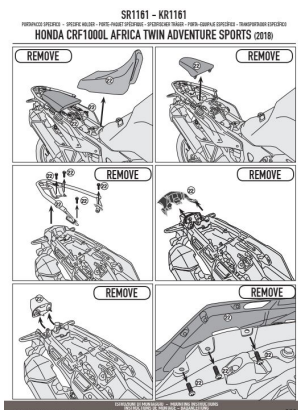

KAPPA KR1161 STELAŻ KUFRA CENTRALNEGO HONDA BEZ PŁYTY**Cena :****569,00 zł**Nr katalogowy : **KR1161**Producent : **Kappa**Stan magazynowy : **bardzo wysoki**

Średnia ocena :

KAPPA KR1161 STELAŻ KUFRA CENTRALNEGO HONDA CRF 1000L AFRICA TWIN (18-19), ADVENTURE SPORTS (18-19) (BEZ PŁYTY).

Kompatybilny z płytami MONOKEY KM5, KM7, KM8A, KM8B, KM9A I KM9B oraz MONOLOCK KM5M i KM6M

Dostępne opcje KAPPA KR1161 STELAŻ KUFRA CENTRALNEGO HONDA BEZ PŁYTY

» **Wybierz opcje z listy:** KAPPA STELAŻ KUFRA CENTRALNEGO HONDA CRF 1000L AFRICA TWIN (18-19), ADVENTURE SPORTS (18-19) (BEZ PŁYTY) - niedostępny, KAPPA STELAŻ KUFRA CENTRALNEGO HONDA CRF 1000L Africa Twin Adventure Sports (18) (BEZ PŁYTY) - niedostępny.