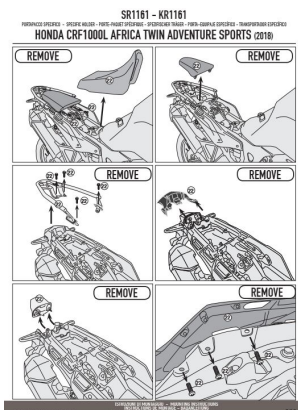

KAPPA KR1161 STELAŻ KUFRA CENTRALNEGO HONDA BEZ PŁYTY**Cena :****569,00 zł**Nr katalogowy : **KR1161**Producent : **Kappa**Stan magazynowy : **bardzo wysoki**

Średnia ocena :

KAPPA KR1161 STELAŻ KUFRA CENTRALNEGO HONDA CRF 1000L AFRICA TWIN (18-19), ADVENTURE SPORTS (18-19) (BEZ PŁYTY).

Kompatybilny z płytami MONOKEY KM5, KM7, KM8A, KM8B, KM9A I KM9B oraz MONOLOCK KM5M i KM6M

Dostępne opcje KAPPA KR1161 STELAŻ KUFRA CENTRALNEGO HONDA BEZ PŁYTY

» **Wybierz opcje z listy:** KAPPA STELAŻ KUFRA CENTRALNEGO HONDA CRF 1000L AFRICA TWIN (18-19), ADVENTURE SPORTS (18-19) (BEZ PŁYTY) - dostępny, KAPPA STELAŻ KUFRA CENTRALNEGO HONDA CRF 1000L Africa Twin Adventure Sports (18) (BEZ PŁYTY) - niedostępny.