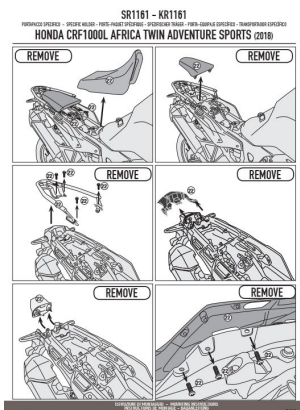

KAPPA KR1161 STELAŻ KUFRA CENTRALNEGO HONDA BEZ PŁYTY**Cena :****569,00 zł**Nr katalogowy : **KR1161**Producent : **Kappa**Stan magazynowy : **bardzo wysoki**

Średnia ocena :

KAPPA KR1161 STELAŻ KUFRA CENTRALNEGO HONDA CRF 1000L AFRICA TWIN (18-19), ADVENTURE SPORTS (18-19) (BEZ PŁYTY).

Kompatybilny z płytami MONOKEY KM5, KM7, KM8A, KM8B, KM9A I KM9B oraz MONOLOCK KM5M i KM6M

Dostępne opcje KAPPA KR1161 STELAŻ KUFRA CENTRALNEGO HONDA BEZ PŁYTY

» **Wybierz opcje z listy:** [KAPPA STELAŻ KUFRA CENTRALNEGO HONDA CRF 1000L AFRICA TWIN \(18-19\), ADVENTURE SPORTS \(18-19\) \(BEZ PŁYTY\)](#) - niedostępny.