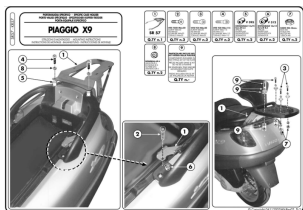

**KAPPA KR57 STELAŻ KUFRA CENTRALNEGO PIAGGIO X9 125-180-250****Cena :****289,00 zł**Nr katalogowy : **KR57**Producent : **Kappa**Stan magazynowy : **bardzo wysoki**

Średnia ocena :

KAPPA KR57 STELAŻ KUFRA CENTRALNEGO PIAGGIO X9 125-180-250 (00-02), X9 200-250-500 Evolution (03-08), X9 500 (01-02) ( BEZ PŁYTY )

Kompatybilny z płytą MONOKEY K636 oraz z płytami zawartymi w kufrach MONOLOCK.

**Dostępne opcje KAPPA KR57 STELAŻ KUFRA CENTRALNEGO PIAGGIO X9 125-180-250**

» **Wybierz opcje z listy:** KAPPA STELAŻ KUFRA CENTRALNEGO PIAGGIO X9 125-180-250 (00-02), X9 200-250-500 Evolution (03-08), X9 500 (01-02) ( BEZ PŁYTY ) - dostępny.