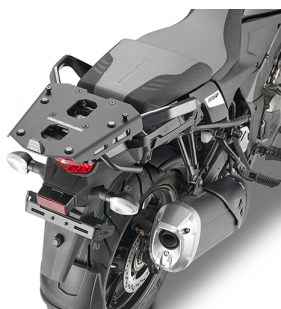

KAPPA KRA3117 STELAŻ KUFRA CENTRALNEGO SUZUKI DL 1000 V-Strom (17-19), DL 650 V-Strom (17-19), V-Strom 1050 (20) ALUMINIOWY MONOKEY**Cena :****689,00 zł**Nr katalogowy : **KRA3117**Producent : **Kappa**Stan magazynowy : **bardzo wysoki**

Średnia ocena :

KAPPA KRA3117 STELAŻ KUFRA CENTRALNEGO SUZUKI DL 1000 V-Strom (17-19), DL 650 V-Strom (17-19), V-Strom 1050 (20) ALUMINIOWY MONOKEY

Kompatybilny z kufkami Monokey

Dostępne opcje KAPPA KRA3117 STELAŻ KUFRA CENTRALNEGO SUZUKI DL 1000 V-Strom (17-19), DL 650 V-Strom (17-19), V-Strom 1050 (20) ALUMINIOWY MONOKEY

» **Wybierz opcje z listy:** KAPPA STELAŻ KUFRA CENTRALNEGO SUZUKI DL 1000 V-Strom (17-19), DL 650 V-Strom (17-19), V-Strom 1050 (20) ALUMINIOWY MONOKEY - niedostępny, KAPPA STELAŻ KUFRA CENTRALNEGO SUZUKI DL 1050 V-Strom (20-22) ALUMINIOWY MONOKEY - niedostępny.