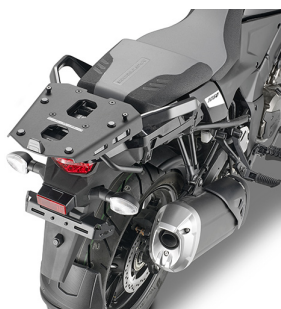

**KAPPA KRA3117 STELAŻ KUFRA CENTRALNEGO SUZUKI DL 1000 V-Strom (17-19), DL 650 V-Strom (17-19), V-Strom 1050 (20) ALUMINIOWY MONOKEY****Cena :****689,00 zł**Nr katalogowy : **KRA3117**Producent : **Kappa**Stan magazynowy : **bardzo wysoki**

Średnia ocena :

KAPPA KRA3117 STELAŻ KUFRA CENTRALNEGO SUZUKI DL 1000 V-Strom (17-19), DL 650 V-Strom (17-19), V-Strom 1050 (20) ALUMINIOWY MONOKEY

Kompatybilny z kufkami Monokey

**Dostępne opcje KAPPA KRA3117 STELAŻ KUFRA CENTRALNEGO SUZUKI DL 1000 V-Strom (17-19), DL 650 V-Strom (17-19), V-Strom 1050 (20) ALUMINIOWY MONOKEY**

» **Wybierz opcje z listy:** KAPPA STELAŻ KUFRA CENTRALNEGO SUZUKI DL 1050 V-Strom (20-22) ALUMINIOWY MONOKEY - dostępny, KAPPA STELAŻ KUFRA CENTRALNEGO SUZUKI DL 1000 V-Strom (17-19), DL 650 V-Strom (17-19), V-Strom 1050 (20) ALUMINIOWY MONOKEY - niedostępny.