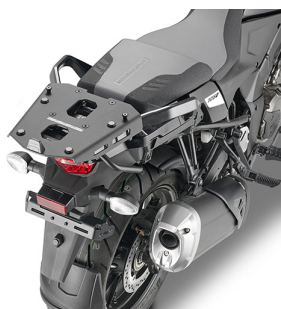

KAPPA KRA3117 STELAŻ KUFRA CENTRALNEGO SUZUKI DL 1000 V-Strom (17-19), DL 650 V-Strom (17-19), V-Strom 1050 (20) ALUMINIOWY MONOKEY**Cena :****689,00 zł**Nr katalogowy : **KRA3117**Producent : **Kappa**Stan magazynowy : **bardzo wysoki**

Średnia ocena :

KAPPA KRA3117 STELAŻ KUFRA CENTRALNEGO SUZUKI DL 1000 V-Strom (17-19), DL 650 V-Strom (17-19), V-Strom 1050 (20) ALUMINIOWY MONOKEY

Kompatybilny z kufkami Monokey

Dostępne opcje KAPPA KRA3117 STELAŻ KUFRA CENTRALNEGO SUZUKI DL 1000 V-Strom (17-19), DL 650 V-Strom (17-19), V-Strom 1050 (20) ALUMINIOWY MONOKEY

» **Wybierz opcje z listy:** KAPPA STELAŻ KUFRA CENTRALNEGO SUZUKI DL 1000 V-Strom (17-19), DL 650 V-Strom (17-19), V-Strom 1050 (20) ALUMINIOWY MONOKEY - niedostępny.

watermark