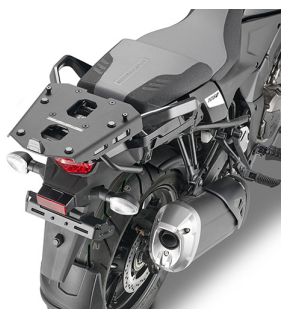

KAPPA KRA3117 STELAŻ KUFRA CENTRALNEGO SUZUKI DL 1000 V-Strom (17-19), DL 650 V-Strom (17-19), V-Strom 1050 (20) ALUMINIOWY MONOKEY**Cena :****689,00 zł**Nr katalogowy : **KRA3117**Producent : **Kappa**Stan magazynowy : **bardzo wysoki**

Średnia ocena :

KAPPA KRA3117 STELAŻ KUFRA CENTRALNEGO SUZUKI DL 1000 V-Strom (17-19), DL 650 V-Strom (17-19), V-Strom 1050 (20) ALUMINIOWY MONOKEY

Kompatybilny z kufkami Monokey

Dostępne opcje KAPPA KRA3117 STELAŻ KUFRA CENTRALNEGO SUZUKI DL 1000 V-Strom (17-19), DL 650 V-Strom (17-19), V-Strom 1050 (20) ALUMINIOWY MONOKEY

» **Wybierz opcje z listy:** KAPPA STELAŻ KUFRA CENTRALNEGO SUZUKI DL 1050 V-Strom (20-22) ALUMINIOWY MONOKEY - dostępny, KAPPA STELAŻ KUFRA CENTRALNEGO SUZUKI DL 1000 V-Strom (17-19), DL 650 V-Strom (17-19), V-Strom 1050 (20) ALUMINIOWY MONOKEY - niedostępny.