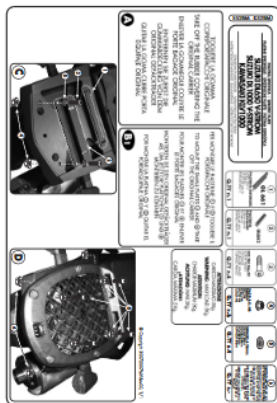

KAPPA K528M STELAŻ KUFRA CENTRALNEGO SUZUKI DL 650**Cena :****99,00 zł**Nr katalogowy : **K528M**Producent : **Kappa**Stan magazynowy : **bardzo wysoki**

Średnia ocena :

KAPPA K528M STELAŻ KUFRA CENTRALNEGO SUZUKI DL 650 V-STROM (04-11), DL 1000 V-STROM (02-11) (BEZ PŁYTY)

Kompatybilny z kufraami Monolock

Dostępne opcje KAPPA K528M STELAŻ KUFRA CENTRALNEGO SUZUKI DL 650

» **Wybierz opcje z listy:** KAPPA STELAŻ KUFRA CENTRALNEGO SUZUKI DL 650 V-STROM (04-11), DL 1000 V-STROM (02-11) (BEZ PŁYTY) - niedostępny.