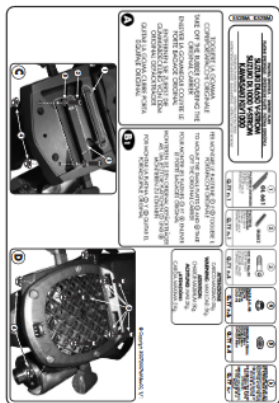

KAPPA K528M STELAŻ KUFRA CENTRALNEGO SUZUKI DL 650**Cena :****99,00 zł**Nr katalogowy : **K528M**Producent : **Kappa**Stan magazynowy : **bardzo wysoki**

Średnia ocena :

KAPPA K528M STELAŻ KUFRA CENTRALNEGO SUZUKI DL 650 V-STROM (04-11), DL 1000 V-STROM (02-11) (BEZ PŁYTY)

Kompatybilny z kufkami Monolock

Dostępne opcje KAPPA K528M STELAŻ KUFRA CENTRALNEGO SUZUKI DL 650

» **Wybierz opcje z listy:** KAPPA STELAŻ KUFRA CENTRALNEGO SUZUKI DL 650 V-STROM (04-11), DL 1000 V-STROM (02-11) (BEZ PŁYTY) - niedostępny.