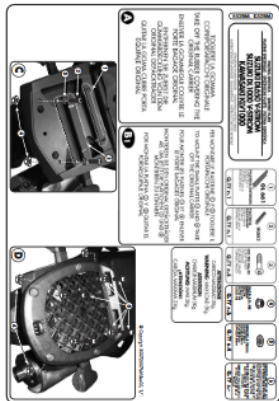

**KAPPA K528M STELAŻ KUFRA CENTRALNEGO SUZUKI DL 650****Cena :****99,00 zł**Nr katalogowy : **K528M**Producent : **Kappa**Stan magazynowy : **bardzo wysoki**

Średnia ocena :

KAPPA K528M STELAŻ KUFRA CENTRALNEGO SUZUKI DL 650 V-STROM (04-11), DL 1000 V-STROM (02-11) ( BEZ PŁYTY )

Kompatybilny z kufkami Monolock

**Dostępne opcje KAPPA K528M STELAŻ KUFRA CENTRALNEGO SUZUKI DL 650**» **Wybierz opcje z listy:** KAPPA STELAŻ KUFRA CENTRALNEGO SUZUKI DL 650 V-STROM (04-11), DL 1000 V-STROM (02-11) ( BEZ PŁYTY ) - niedostępny.