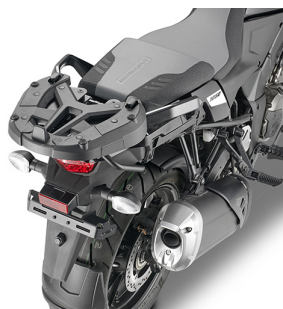

KAPPA KR3117 STELAŻ KUFRA CENTRALNEGO SUZUKI V-Strom**Cena :****279,00 zł**Nr katalogowy : **KR3117**Producent : **Kappa**Stan magazynowy : **bardzo wysoki**

Średnia ocena :

KAPPA KR3117 STELAŻ KUFRA CENTRALNEGO SUZUKI V-Strom 1050 (20) (BEZ PŁYTY)

Kompatybilny z płytami MONOKEY KM5, KM7, KM8A, KM8B, KM9A i KM9B oraz MONOLOCK KM5M i KM6M

Dostępne opcje KAPPA KR3117 STELAŻ KUFRA CENTRALNEGO SUZUKI V-Strom

» **Wybierz opcje z listy:** [KAPPA STELAŻ KUFRA CENTRALNEGO SUZUKI V-Strom 1050 \(20\) \(BEZ PŁYTY\)](#) - dostępny.