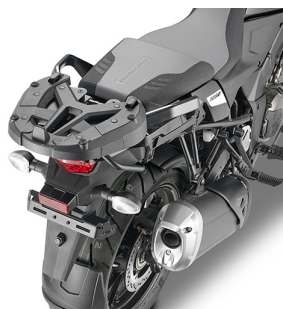

KAPPA KR3117 STELAŻ KUFRA CENTRALNEGO SUZUKI V-Strom**Cena :****299,00 zł**Nr katalogowy : **KR3117**Producent : **Kappa**Stan magazynowy : **bardzo wysoki**

Średnia ocena :

KAPPA KR3117 STELAŻ KUFRA CENTRALNEGO SUZUKI V-Strom 1050 (20) (BEZ PŁYTY)

Kompatybilny z płytami MONOKEY KM5, KM7, KM8A, KM8B, KM9A i KM9B oraz MONOLOCK KM5M i KM6M

Dostępne opcje KAPPA KR3117 STELAŻ KUFRA CENTRALNEGO SUZUKI V-Strom

» **Wybierz opcje z listy:** [KAPPA STELAŻ KUFRA CENTRALNEGO SUZUKI V-Strom 1050 \(20\) \(BEZ PŁYTY\)](#) - dostępny.