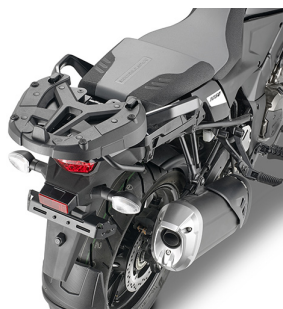

**KAPPA KR3117 STELAŻ KUFRA CENTRALNEGO SUZUKI V-Strom****Cena :****299,00 zł**Nr katalogowy : **KR3117**Producent : **Kappa**Stan magazynowy : **bardzo wysoki**

Średnia ocena :

---

KAPPA KR3117 STELAŻ KUFRA CENTRALNEGO SUZUKI V-Strom 1050 (20) (BEZ PŁYTY)

Kompatybilny z płytami MONOKEY KM5, KM7, KM8A, KM8B, KM9A I KM9B oraz MONOLOCK KM5M i KM6M

---

**Dostępne opcje KAPPA KR3117 STELAŻ KUFRA CENTRALNEGO SUZUKI V-Strom**

» **Wybierz opcje z listy:** [KAPPA STELAŻ KUFRA CENTRALNEGO SUZUKI V-Strom 1050 \(20\) \(BEZ PŁYTY\)](#) - dostępny.