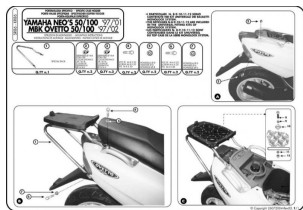

KAPPA KR86 STELAŻ KUFRA CENTRALNEGO YAMAHA**Cena :****244,00 zł**Nr katalogowy : **KR86**Producent : **Kappa**Stan magazynowy : **bardzo wysoki**

Średnia ocena :

KAPPA KR86 STELAŻ KUFRA CENTRALNEGO YAMAHA Neo's 50-100 (97-02), MBK Ovetto 50-100 (97-02) (BEZ PŁYTY)

Dostępne opcje KAPPA KR86 STELAŻ KUFRA CENTRALNEGO YAMAHA

» **Wybierz opcje z listy:** KAPPA STELAŻ KUFRA CENTRALNEGO YAMAHA Neo's 50-100 (97-02), MBK Ovetto 50-100 (97-02) (BEZ PŁYTY) - niedostępny.

Watermark