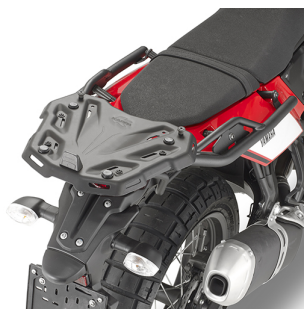

KAPPA KR2145 STELAŻ KUFRA CENTRALNEGO YAMAHA TENERE**Cena :****799,00 zł**Nr katalogowy : **KR2145**Producent : **Kappa**Stan magazynowy : **bardzo wysoki**

Średnia ocena :

KAPPA KR2145 STELAŻ KUFRA CENTRALNEGO YAMAHA TENERE 700 (19) (BEZ PŁYTY)

Kompatybilny z płytami MONOKEY KM5, KM7, KM8A, KM8B, KM9A I KM9B oraz MONOLOCK KM5M i KM6M

Dostępne opcje KAPPA KR2145 STELAŻ KUFRA CENTRALNEGO YAMAHA TENERE

» **Wybierz opcje z listy:** KAPPA STELAŻ KUFRA CENTRALNEGO YAMAHA TENERE /WORLD RAID 700 (19-23) (BEZ PŁYTY) - dostępny,
KAPPA STELAŻ KUFRA CENTRALNEGO YAMAHA TENERE 700 (19) (BEZ PŁYTY) - niedostępny.