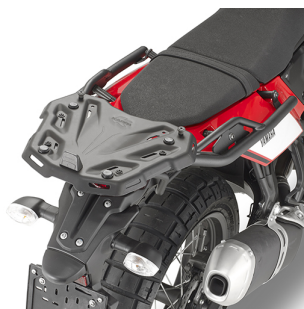

**KAPPA KR2145 STELAŻ KUFRA CENTRALNEGO YAMAHA TENERE****Cena :****799,00 zł**Nr katalogowy : **KR2145**Producent : **Kappa**Stan magazynowy : **bardzo wysoki**

Średnia ocena :

KAPPA KR2145 STELAŻ KUFRA CENTRALNEGO YAMAHA TENERE 700 (19) (BEZ PŁYTY)

Kompatybilny z płytami MONOKEY KM5, KM7, KM8A, KM8B, KM9A I KM9B oraz MONOLOCK KM5M i KM6M

**Dostępne opcje KAPPA KR2145 STELAŻ KUFRA CENTRALNEGO YAMAHA TENERE**

» **Wybierz opcje z listy:** KAPPA STELAŻ KUFRA CENTRALNEGO YAMAHA TENERE /WORLD RAID 700 (19-23) (BEZ PŁYTY) - dostępny,  
KAPPA STELAŻ KUFRA CENTRALNEGO YAMAHA TENERE 700 (19) (BEZ PŁYTY) - niedostępny.