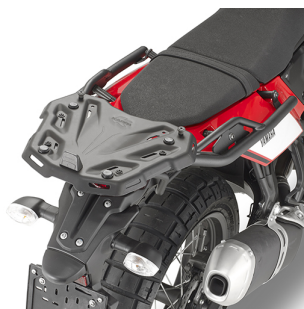

**KAPPA KR2145 STELAŻ KUFRA CENTRALNEGO YAMAHA TENERE****Cena :****799,00 zł**Nr katalogowy : **KR2145**Producent : **Kappa**Stan magazynowy : **bardzo wysoki**

Średnia ocena :

KAPPA KR2145 STELAŻ KUFRA CENTRALNEGO YAMAHA TENERE 700 (19) (BEZ PŁYTY)

Kompatybilny z płytami MONOKEY KM5, KM7, KM8A, KM8B, KM9A I KM9B oraz MONOLOCK KM5M i KM6M

**Dostępne opcje KAPPA KR2145 STELAŻ KUFRA CENTRALNEGO YAMAHA TENERE**

» **Wybierz opcje z listy:** [KAPPA STELAŻ KUFRA CENTRALNEGO YAMAHA TENERE 700 \(19\) \(BEZ PŁYTY\)](#) - dostępny.