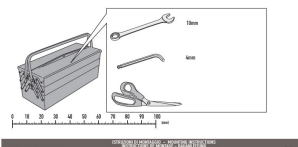

**KAPPA KPR2139 OSŁONA CHŁODNICZY YAMAHA MT-09 850****Cena :****424,00 zł**Nr katalogowy : **KPR2139**Producent : **Kappa**Stan magazynowy : **bardzo wysoki**

Średnia ocena :

KAPPA KPR2139 OSŁONA CHŁODNICZY YAMAHA MT-09 850 (13-16), Tracer 900 / Tracer 900 GT (18-19) CZARNA.