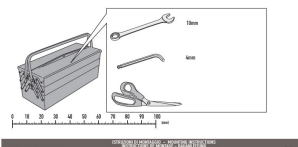

KAPPA KPR2139 OSŁONA CHŁODNICY YAMAHA MT-09 850**Cena :****424,00 zł**Nr katalogowy : **KPR2139**Producent : **Kappa**Stan magazynowy : **bardzo wysoki**

Średnia ocena :

KAPPA KPR2139 OSŁONA CHŁODNICY YAMAHA MT-09 850 (13-16), Tracer 900 / Tracer 900 GT (18-19) CZARNA.