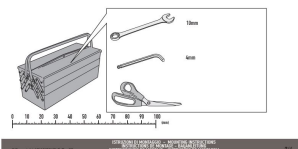

KAPPA KPR2139 OSŁONA CHŁODNICY YAMAHA MT-09 850**Cena :****424,00 zł**Nr katalogowy : **KPR2139**Producent : **Kappa**Stan magazynowy : **bardzo wysoki**

Średnia ocena :

KAPPA KPR2139 OSŁONA CHŁODNICY YAMAHA MT-09 850 (13-16), Tracer 900 / Tracer 900 GT (18-19) CZARNA.