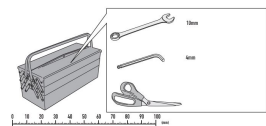

**KAPPA KPR2139 OSŁONA CHŁODNICZY YAMAHA MT-09 850****Cena :****424,00 zł**Nr katalogowy : **KPR2139**Producent : **Kappa**Stan magazynowy : **bardzo wysoki**

Średnia ocena :

KAPPA KPR2139 OSŁONA CHŁODNICZY YAMAHA MT-09 850 (13-16), Tracer 900 / Tracer 900 GT (18-19) CZARNA.