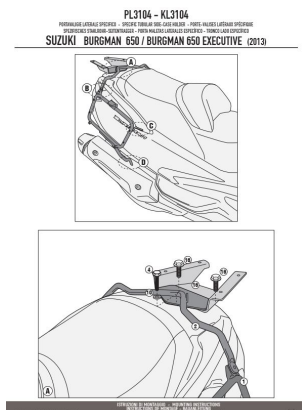

KAPPA KL3104 STELAŻ KUFRÓW BOCZNYCH MONOKEY SUZUKI 650**Cena :****589,00 zł**Nr katalogowy : **KL3104**Producent : **Kappa**Stan magazynowy : **bardzo wysoki**

Średnia ocena :

KAPPA KL3104 STELAŻ KUFRÓW BOCZNYCH MONOKEY SUZUKI 650 Burgman / 650 Burgman Executive (13-19)