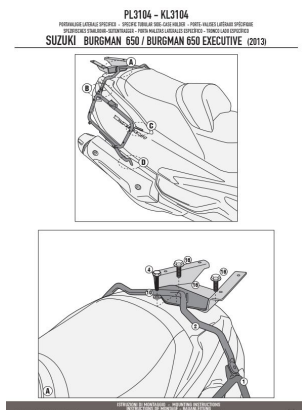

**KAPPA KL3104 STELAŻ KUFRÓW BOCZNYCH MONOKEY SUZUKI 650****Cena :****599,00 zł**Nr katalogowy : **KL3104**Producent : **Kappa**Stan magazynowy : **bardzo wysoki**

Średnia ocena :

KAPPA KL3104 STELAŻ KUFRÓW BOCZNYCH MONOKEY SUZUKI 650 Burgman / 650 Burgman Executive (13-19)