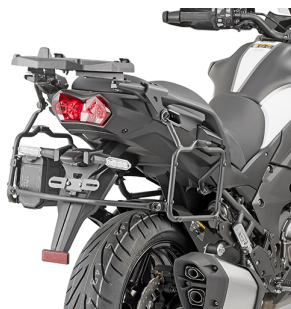

**KAPPA KLR4126 STELAŻ KUFRÓW BOCZNYCH KAWASAKI VERSYS****Cena :****1289,00 zł**Nr katalogowy : **KLR4126**Producent : **Kappa**Stan magazynowy : **bardzo wysoki**

Średnia ocena :

KAPPA KLR4126 STELAŻ KUFRÓW BOCZNYCH SZYBKIEGO MONTAŻU MONOKEY KAWASAKI VERSYS 1000 / SE (19) - RÓWNIEŻ POD KUFRY MONOKEY RETRO-FIT K-VENTURE ALU ORAZ K'MISSION ALU

**Dostępne opcje KAPPA KLR4126 STELAŻ KUFRÓW BOCZNYCH KAWASAKI VERSYS**

» **Wybierz opcje z listy:** KAPPA STELAŻ KUFRÓW BOCZNYCH SZYBKIEGO MONTAŻU MONOKEY KAWASAKI VERSYS 1000 / SE (19-23) - RÓWNIEŻ POD KUFRY MONOKEY K'MISSION ALU - dostępny, KAPPA STELAŻ KUFRÓW BOCZNYCH SZYBKIEGO MONTAŻU MONOKEY KAWASAKI VERSYS 1000 / SE (19) - RÓWNIEŻ POD KUFRY MONOKEY RETRO-FIT K-VENTURE ALU ORAZ K'MISSION ALU - niedostępny.