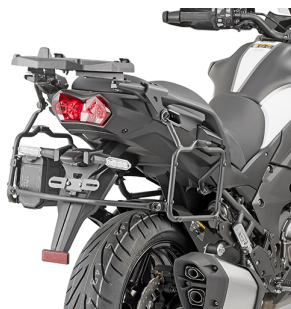

KAPPA KLR4126 STELAŻ KUFRÓW BOCZNYCH KAWASAKI VERSYS**Cena :****1289,00 zł**Nr katalogowy : **KLR4126**Producent : **Kappa**Stan magazynowy : **bardzo wysoki**

Średnia ocena :

KAPPA KLR4126 STELAŻ KUFRÓW BOCZNYCH SZYBKIEGO MONTAŻU MONOKEY KAWASAKI VERSYS 1000 / SE (19) - RÓWNIEŻ POD KUFRY MONOKEY RETRO-FIT K-VENTURE ALU ORAZ K'MISSION ALU

Dostępne opcje KAPPA KLR4126 STELAŻ KUFRÓW BOCZNYCH KAWASAKI VERSYS

» **Wybierz opcje z listy:** KAPPA STELAŻ KUFRÓW BOCZNYCH SZYBKIEGO MONTAŻU MONOKEY KAWASAKI VERSYS 1000 / SE (19) - RÓWNIEŻ POD KUFRY MONOKEY RETRO-FIT K-VENTURE ALU ORAZ K'MISSION ALU - dostępny, KAPPA STELAŻ KUFRÓW BOCZNYCH SZYBKIEGO MONTAŻU MONOKEY KAWASAKI VERSYS 1000 / SE (19) - RÓWNIEŻ POD KUFRY MONOKEY RETRO-FIT K-VENTURE ALU ORAZ K'MISSIO - niedostępny.