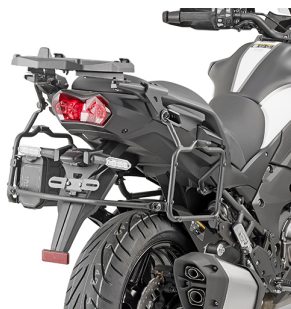

KAPPA KLR4126 STELAŻ KUFRÓW BOCZNYCH KAWASAKI VERSYS**Cena :****1289,00 zł**Nr katalogowy : **KLR4126**Producent : **Kappa**Stan magazynowy : **bardzo wysoki**

Średnia ocena :

KAPPA KLR4126 STELAŻ KUFRÓW BOCZNYCH SZYBKIEGO MONTAŻU MONOKEY KAWASAKI VERSYS 1000 / SE (19) - RÓWNIEŻ POD KUFRY MONOKEY RETRO-FIT K-VENTURE ALU ORAZ K'MISSION ALU

Dostępne opcje KAPPA KLR4126 STELAŻ KUFRÓW BOCZNYCH KAWASAKI VERSYS

» **Wybierz opcje z listy:** KAPPA STELAŻ KUFRÓW BOCZNYCH SZYBKIEGO MONTAŻU MONOKEY KAWASAKI VERSYS 1000 / SE (19-23) - RÓWNIEŻ POD KUFRY MONOKEY K'MISSION ALU - dostępny, KAPPA STELAŻ KUFRÓW BOCZNYCH SZYBKIEGO MONTAŻU MONOKEY KAWASAKI VERSYS 1000 / SE (19) - RÓWNIEŻ POD KUFRY MONOKEY RETRO-FIT K-VENTURE ALU ORAZ K'MISSION ALU - niedostępny.