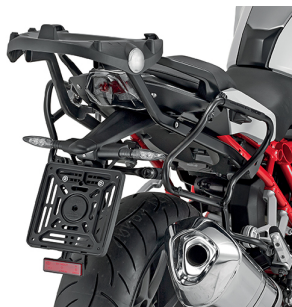

KAPPA KLXR5117 STELAŻ KUFRÓW BOCZNYCH BMW R 1200R

Cena :

1039,00 zł

Nr katalogowy : **KLXR5117**

Producent : **Kappa**

Stan magazynowy : **bardzo wysoki**

Średnia ocena :

KAPPA KLXR5117 STELAŻ KUFRÓW BOCZNYCH SZYBKIEGO MONTAŻU MONOKEY SIDE BMW R 1200R (15-18), R 1200RS (15-18), R 1250R (19), R 1250RS (19)

Dostępne opcje KAPPA KLXR5117 STELAŻ KUFRÓW BOCZNYCH BMW R 1200R

» **Wybierz opcje z listy:** KAPPA STELAŻ KUFRÓW BOCZNYCH SZYBKIEGO MONTAŻU MONOKEY SIDE BMW R 1200R (15-18), R 1200RS (15-18), R 1250R (19), R 1250RS (19) - TYLKO POD KUFRY K33N K'ROAD - dostępny, KAPPA STELAŻ KUFRÓW BOCZNYCH SZYBKIEGO MONTAŻU MONOKEY SIDE BMW R 1200R (15-18), R 1200RS (15-18), R 1250R (19), R 1250RS (19) - niedostępny.