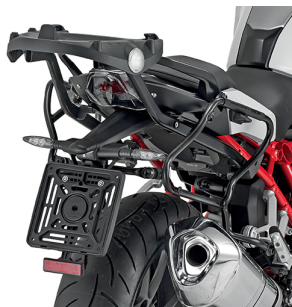

KAPPA KLXR5117 STELAŻ KUFRÓW BOCZNYCH BMW R 1200R

Cena :

1039,00 zł

Nr katalogowy : **KLXR5117**

Producent : **Kappa**

Stan magazynowy : **bardzo wysoki**

Średnia ocena :

KAPPA KLXR5117 STELAŻ KUFRÓW BOCZNYCH SZYBKIEGO MONTAŻU MONOKEY SIDE BMW R 1200R (15-18), R 1200RS (15-18), R 1250R (19), R 1250RS (19)

Dostępne opcje **KAPPA KLXR5117 STELAŻ KUFRÓW BOCZNYCH BMW R 1200R**

» **Wybierz opcje z listy:** KAPPA STELAŻ KUFRÓW BOCZNYCH SZYBKIEGO MONTAŻU MONOKEY SIDE BMW R 1200R (15-18), R 1200RS (15-18), R 1250R (19), R 1250RS (19) - TYLKO POD KUFRY K33N K'ROAD - dostępny, KAPPA STELAŻ KUFRÓW BOCZNYCH SZYBKIEGO MONTAŻU MONOKEY SIDE BMW R 1200R (15-18), R 1200RS (15-18), R 1250R (19), R 1250RS (19) - niedostępny.