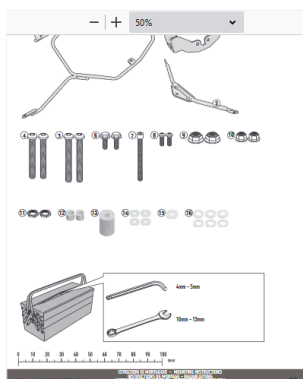

KAPPA TE5115K STELAŻ POD SAKWY BOCZNE BMW R NINE T 1200**Cena :****469,00 zł**Nr katalogowy : **TE5115K**Producent : **Kappa**Stan magazynowy : **bardzo wysoki**

Średnia ocena :

KAPPA TE5115K STELAŻ POD SAKWY BOCZNE BMW R NINE T 1200 (14-19) - RÓWNIEŻ POD KUFRY RA314 EASY LOCK

Dostępne opcje KAPPA TE5115K STELAŻ POD SAKWY BOCZNE BMW R NINE T 1200

» **Wybierz opcje z listy:** KAPPA STELAŻ POD SAKWY BOCZNE BMW R NINE T 1200 (14-19) - RÓWNIEŻ POD KUFRY RA314 EASY LOCK - niedostępny.