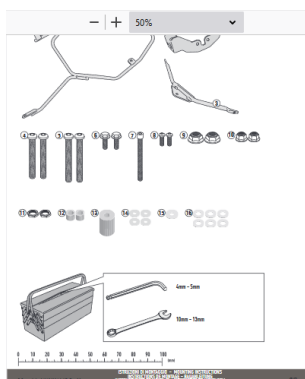

KAPPA TE5115K STELAŻ POD SAKWY BOCZNE BMW R NINE T 1200**Cena :****469,00 zł**Nr katalogowy : **TE5115K**Producent : **Kappa**Stan magazynowy : **bardzo wysoki**

Średnia ocena :

KAPPA TE5115K STELAŻ POD SAKWY BOCZNE BMW R NINE T 1200 (14-19) - RÓWNIEŻ POD KUFRY RA314 EASY LOCK

Dostępne opcje KAPPA TE5115K STELAŻ POD SAKWY BOCZNE BMW R NINE T 1200

» **Wybierz opcje z listy:** KAPPA STELAŻ POD SAKWY BOCZNE BMW R NINE T 1200 (14-19) - RÓWNIEŻ POD KUFRY RA314 EASY LOCK - niedostępny.