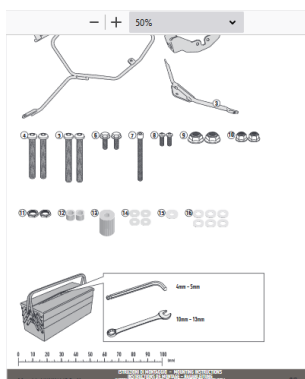

**KAPPA TE5115K STELAŻ POD SAKWY BOCZNE BMW R NINE T 1200****Cena :****469,00 zł**Nr katalogowy : **TE5115K**Producent : **Kappa**Stan magazynowy : **bardzo wysoki**

Średnia ocena :

KAPPA TE5115K STELAŻ POD SAKWY BOCZNE BMW R NINE T 1200 (14-19) - RÓWNIEŻ POD KUFRY RA314 EASY LOCK

**Dostępne opcje KAPPA TE5115K STELAŻ POD SAKWY BOCZNE BMW R NINE T 1200**

» **Wybierz opcje z listy:** KAPPA STELAŻ POD SAKWY BOCZNE BMW R NINE T 1200 (14-19) - RÓWNIEŻ POD KUFRY RA314 EASY LOCK - niedostępny.