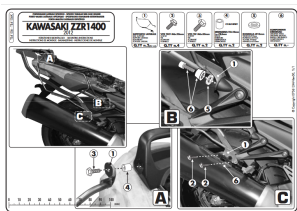

**KAPPA TE4106K STELAŻ POD SAKWY BOCZNE KAWASAKI ZZR 1400****Cena :****394,00 zł**Nr katalogowy : **TE4106K**Producent : **Kappa**Stan magazynowy : **bardzo wysoki**

Średnia ocena :

KAPPA TE4106K STELAŻ POD SAKWY BOCZNE KAWASAKI ZZR 1400 (12-19) - RÓWNIEŻ POD KUFRY RA314 EASY LOCK

**Dostępne opcje KAPPA TE4106K STELAŻ POD SAKWY BOCZNE KAWASAKI ZZR 1400**

» **Wybierz opcje z listy:** KAPPA STELAŻ POD SAKWY BOCZNE KAWASAKI ZZR 1400 (12-19) - RÓWNIEŻ POD KUFRY RA314 EASY LOCK - niedostępny.