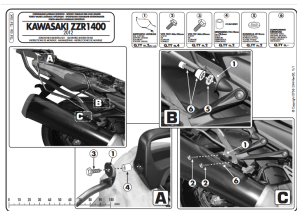

KAPPA TE4106K STELAŻ POD SAKWY BOCZNE KAWASAKI ZZR 1400**Cena :****394,00 zł**Nr katalogowy : **TE4106K**Producent : **Kappa**Stan magazynowy : **bardzo wysoki**

Średnia ocena :

KAPPA TE4106K STELAŻ POD SAKWY BOCZNE KAWASAKI ZZR 1400 (12-19) - RÓWNIEŻ POD KUFRY RA314 EASY LOCK

Dostępne opcje KAPPA TE4106K STELAŻ POD SAKWY BOCZNE KAWASAKI ZZR 1400

» **Wybierz opcje z listy:** [KAPPA STELAŻ POD SAKWY BOCZNE KAWASAKI ZZR 1400 \(12-19\) - RÓWNIEŻ POD KUFRY RA314 EASY LOCK](#) - niedostępny.