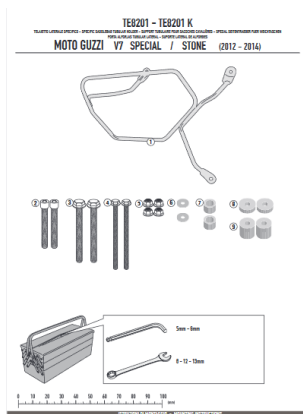

KAPPA TE8201K STELAŻ POD SAKWY BOCZNE MOTO GUZZI V7**Cena :****389,00 zł**Nr katalogowy : **TE8201K**Producent : **Kappa**Stan magazynowy : **bardzo wysoki**

Średnia ocena :

KAPPA TE8201K STELAŻ POD SAKWY BOCZNE MOTO GUZZI V7 (12-16) - RÓWNIEŻ POD KUFRY RA314 EASY LOCK

Dostępne opcje KAPPA TE8201K STELAŻ POD SAKWY BOCZNE MOTO GUZZI V7

» **Wybierz opcje z listy:** [KAPPA STELAŻ POD SAKWY BOCZNE MOTO GUZZI V7 \(12-16\) - RÓWNIEŻ POD KUFRY RA314 EASY LOCK - niedostępny.](#)