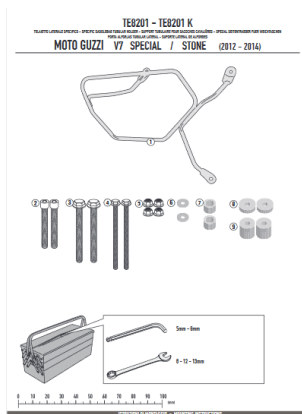

**KAPPA TE8201K STELAŻ POD SAKWY BOCZNE MOTO GUZZI V7****Cena :****389,00 zł**Nr katalogowy : **TE8201K**Producent : **Kappa**Stan magazynowy : **bardzo wysoki**

Średnia ocena :

KAPPA TE8201K STELAŻ POD SAKWY BOCZNE MOTO GUZZI V7 (12-16) - RÓWNIEŻ POD KUFRY RA314 EASY LOCK

**Dostępne opcje KAPPA TE8201K STELAŻ POD SAKWY BOCZNE MOTO GUZZI V7**

» **Wybierz opcje z listy:** [KAPPA STELAŻ POD SAKWY BOCZNE MOTO GUZZI V7 \(12-16\) - RÓWNIEŻ POD KUFRY RA314 EASY LOCK - niedostępny.](#)