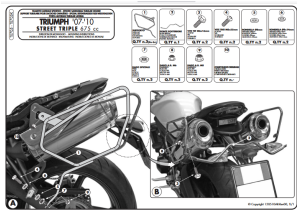

**KAPPA TE705K STELAŻ POD SAKWY BOCZNE TRIUMPH Street Triple****Cena :****389,00 zł**Nr katalogowy : **TE705K**Producent : **Kappa**Stan magazynowy : **bardzo wysoki**

Średnia ocena :

KAPPA TE705K STELAŻ POD SAKWY BOCZNE TRIUMPH Street Triple 675 (07-12) - RÓWNIEŻ POD KUFRY RA314 EASY LOCK

**Dostępne opcje KAPPA TE705K STELAŻ POD SAKWY BOCZNE TRIUMPH Street Triple**

» **Wybierz opcje z listy:** KAPPA STELAŻ POD TORBY (SAKWY) BOCZNE TRIUMPH Street Triple 675 (07-12) - RÓWNIEŻ POD KUFRY RA314 EASY LOCK - dostępny, KAPPA STELAŻ POD SAKWY BOCZNE TRIUMPH Street Triple 675 (07-12) - RÓWNIEŻ POD KUFRY RA314 EASY LOCK - niedostępny.