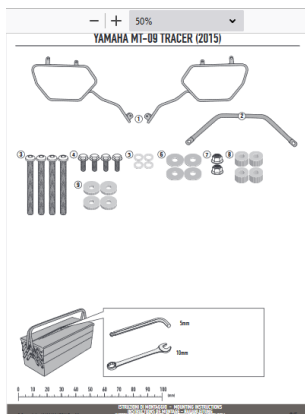

**KAPPA TE2122K STELAŻ POD SAKWY BOCZNE YAMAHA MT-09****Cena :****379,00 zł**Nr katalogowy : **TE2122K**Producent : **Kappa**Stan magazynowy : **bardzo wysoki**

Średnia ocena :

KAPPA TE2122K STELAŻ POD SAKWY BOCZNE YAMAHA MT-09 850 Tracer (15-17) - RÓWNIEŻ POD KUFRY RA314 EASY LOCK

**Dostępne opcje KAPPA TE2122K STELAŻ POD SAKWY BOCZNE YAMAHA MT-09**

» **Wybierz opcje z listy:** KAPPA STELAŻ POD TORBY (SAKWY) BOCZNE YAMAHA MT-09 850 Tracer (15-17) - RÓWNIEŻ POD KUFRY RA314 EASY LOCK - dostępny, KAPPA STELAŻ POD SAKWY BOCZNE YAMAHA MT-09 850 Tracer (15-17) - RÓWNIEŻ POD KUFRY RA314 EASY LOCK - niedostępny.