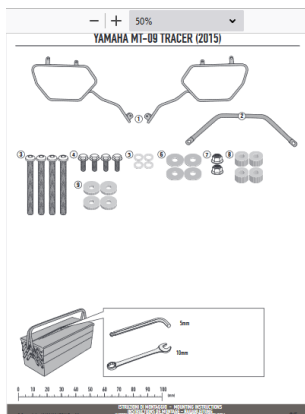

KAPPA TE2122K STELAŻ POD SAKWY BOCZNE YAMAHA MT-09**Cena :****374,00 zł**Nr katalogowy : **TE2122K**Producent : **Kappa**Stan magazynowy : **bardzo wysoki**

Średnia ocena :

KAPPA TE2122K STELAŻ POD SAKWY BOCZNE YAMAHA MT-09 850 Tracer (15-17) - RÓWNIEŻ POD KUFRY RA314 EASY LOCK

Dostępne opcje KAPPA TE2122K STELAŻ POD SAKWY BOCZNE YAMAHA MT-09

» **Wybierz opcje z listy:** KAPPA STELAŻ POD TORBY (SAKWY) BOCZNE YAMAHA MT-09 850 Tracer (15-17) - RÓWNIEŻ POD KUFRY RA314 EASY LOCK - dostępny, KAPPA STELAŻ POD SAKWY BOCZNE YAMAHA MT-09 850 Tracer (15-17) - RÓWNIEŻ POD KUFRY RA314 EASY LOCK - niedostępny.