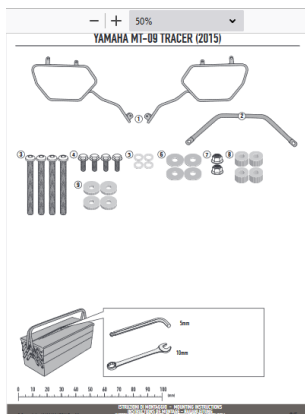

KAPPA TE2122K STELAŻ POD SAKWY BOCZNE YAMAHA MT-09**Cena :****379,00 zł**Nr katalogowy : **TE2122K**Producent : **Kappa**Stan magazynowy : **bardzo wysoki**

Średnia ocena :

KAPPA TE2122K STELAŻ POD SAKWY BOCZNE YAMAHA MT-09 850 Tracer (15-17) - RÓWNIEŻ POD KUFRY RA314 EASY LOCK

Dostępne opcje KAPPA TE2122K STELAŻ POD SAKWY BOCZNE YAMAHA MT-09

» **Wybierz opcje z listy:** KAPPA STELAŻ POD TORBY (SAKWY) BOCZNE YAMAHA MT-09 850 Tracer (15-17) - RÓWNIEŻ POD KUFRY RA314 EASY LOCK - dostępny, KAPPA STELAŻ POD SAKWY BOCZNE YAMAHA MT-09 850 Tracer (15-17) - RÓWNIEŻ POD KUFRY RA314 EASY LOCK - niedostępny.