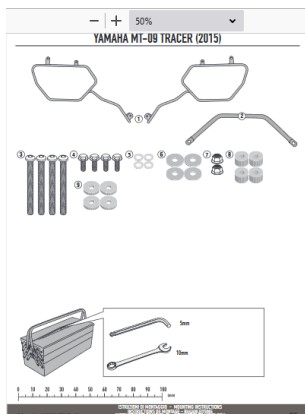

**KAPPA TE2122K STELAŻ POD SAKWY BOCZNE YAMAHA MT-09****Cena :****374,00 zł**Nr katalogowy : **TE2122K**Producent : **Kappa**Stan magazynowy : **bardzo wysoki**

Średnia ocena :

KAPPA TE2122K STELAŻ POD SAKWY BOCZNE YAMAHA MT-09 850 Tracer (15-17) - RÓWNIEŻ POD KUFRY RA314 EASY LOCK

**Dostępne opcje KAPPA TE2122K STELAŻ POD SAKWY BOCZNE YAMAHA MT-09**

» **Wybierz opcje z listy:** KAPPA STELAŻ POD SAKWY BOCZNE YAMAHA MT-09 850 Tracer (15-17) - RÓWNIEŻ POD KUFRY RA314 EASY LOCK - niedostępny, KAPPA STELAŻ POD TORBY (SAKWY) BOCZNE YAMAHA MT-09 850 Tracer (15-17) - RÓWNIEŻ POD KUFRY RA314 EASY LOCK - niedostępny.