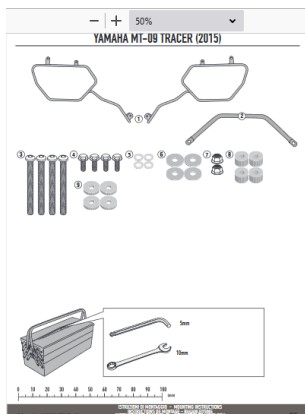

KAPPA TE2122K STELAŻ POD SAKWY BOCZNE YAMAHA MT-09**Cena :****374,00 zł**Nr katalogowy : **TE2122K**Producent : **Kappa**Stan magazynowy : **bardzo wysoki**

Średnia ocena :

KAPPA TE2122K STELAŻ POD SAKWY BOCZNE YAMAHA MT-09 850 Tracer (15-17) - RÓWNIEŻ POD KUFRY RA314 EASY LOCK

Dostępne opcje KAPPA TE2122K STELAŻ POD SAKWY BOCZNE YAMAHA MT-09

» **Wybierz opcje z listy:** [KAPPA STELAŻ POD SAKWY BOCZNE YAMAHA MT-09 850 Tracer \(15-17\) - RÓWNIEŻ POD KUFRY RA314 EASY LOCK](#) - dostępny.