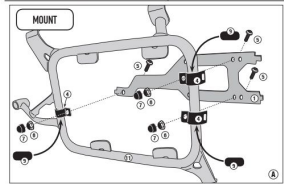

GIVI TL5134KIT KIT MONTAŻOWY S250 BMW F 850 GS Adventure

Cena :

249,00 zł

Nr katalogowy : **TL5134KIT**

Producent : **Givi**

Stan magazynowy : **bardzo wysoki**

Średnia ocena :

GIVI GITL5134KIT KIT MONTAŻOWY S250

Pasuje do BMW F 850 GS Adventure (19)

Dostępne opcje GIVI TL5134KIT KIT MONTAŻOWY S250 BMW F 850 GS Adventure

» **Wybierz opcje z listy:** GIVI KIT MONTAŻOWY S250 - BMW F 850 GS Adventure (19) - niedostępny, GIVI KIT MONTAŻOWY S250 - BMW F 850 GS Adventure (19) - niedostępny.

watermark