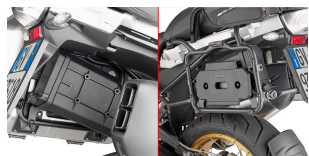

GIVI TL5108PLRKIT KIT MONTAŻOWY S250 DO PLR5108 BMW R**Cena :****299,00 zł**Nr katalogowy : **TL5108PLRKIT**Producent : **Givi**Stan magazynowy : **bardzo wysoki**

Średnia ocena :

GIVI GITL5108PLRKIT KIT MONTAŻOWY S250 DO STELAŻA PLR5108 - BMW R 1200 GS / ADVENTURE (13 > 17)

Dostępne opcje GIVI TL5108PLRKIT KIT MONTAŻOWY S250 DO PLR5108 BMW R

» **Wybierz opcje z listy:** [GIVI KIT MONTAŻOWY S250 DO STELAŻA PLR5108 - BMW R 1200 GS / ADVENTURE \(13 > 17\) - dostępny](#),
[GIVI KIT MONTAŻOWY S250 DO STELAŻA PLR5108 - BMW R 1200 GS / ADVENTURE \(13 > 17\) - dostępny](#).