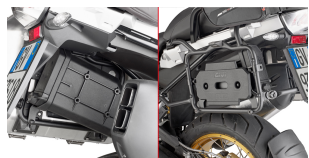

GIVI TL5108PLRKIT KIT MONTAŻOWY S250 DO PLR5108 BMW R**Cena :****299,00 zł**Nr katalogowy : **TL5108PLRKIT**Producent : **Givi**Stan magazynowy : **bardzo wysoki**

Średnia ocena :

GIVI GITL5108PLRKIT KIT MONTAŻOWY S250 DO STELAŻA PLR5108 - BMW R 1200 GS / ADVENTURE (13 > 17)

Dostępne opcje GIVI TL5108PLRKIT KIT MONTAŻOWY S250 DO PLR5108 BMW R

» **Wybierz opcje z listy:** [GIVI KIT MONTAŻOWY S250 DO STELAŻA PLR5108 - BMW R 1200 GS / ADVENTURE \(13 > 17\) - niedostępny](#),
[GIVI KIT MONTAŻOWY S250 DO STELAŻA PLR5108 - BMW R 1200 GS / ADVENTURE \(13 > 17\) - niedostępny](#).