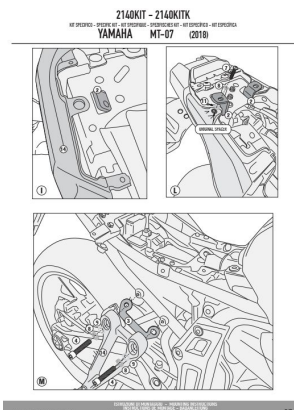

GIVI 2140KIT KIT MONTAŻOWY TE2140 BEZ STELAŻA YAMAHA**Cena :****256,00 zł**Nr katalogowy : **2140KIT**Producent : **Givi**Stan magazynowy : **bardzo wysoki**

Średnia ocena :

GIVI GI2140KIT KIT MONTAŻOWY TE2140 BEZ STELAŻA CENTRALNEGO - YAMAHA MT-07 (18)

Dostępne opcje GIVI 2140KIT KIT MONTAŻOWY TE2140 BEZ STELAŻA YAMAHA

» **Wybierz opcje z listy:** GIVI KIT MONTAŻOWY TE2140 BEZ STELAŻA CENTRALNEGO - YAMAHA MT-07 (18) - niedostępny, GIVI KIT MONTAŻOWY TE2140 BEZ STELAŻA CENTRALNEGO - YAMAHA MT-07 (18) - niedostępny.