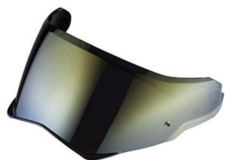

CABERG CZĘŚCI WIZJER (SZYBKA) LUSTRO (MIRROR) ZŁOT**Cena :****169,00 zł**Nr katalogowy : **DRIFT/DRIFT EVO**Producent : **CABERG**Stan magazynowy : **bardzo wysoki**

Średnia ocena :

CABERG CZĘŚCI WIZJER (SZYBKA) LUSTRO (MIRROR), ODPORNY NA ZARYSOWANIA Z PINAMI POD PINLOCK DO MODELU DRIFT/DRIFT EVO KOLOR ZŁOTE A8822DB

Dostępne opcje CABERG CZĘŚCI WIZJER (SZYBKA) LUSTRO (MIRROR) ZŁOT

» **Wybierz opcje z listy:** CABERG CZĘŚCI WIZJER (SZYBKA) LUSTRO (MIRROR), ODPORNY NA ZARYSOWANIA Z PINAMI POD PINLOCK DO MODELU DRIFT/DRIFT EVO KOLOR ZŁOTE LUSTRO - dostępny.