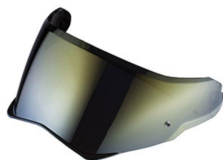

CABERG CZĘŚCI WIZJER (SZYBKA) LUSTRO (MIRROR) ZŁOT**Cena :****169,00 zł**Nr katalogowy : **DRIFT/DRIFT EVO**Producent : **CABERG**Stan magazynowy : **bardzo wysoki**

Średnia ocena :

CABERG CZĘŚCI WIZJER (SZYBKA) LUSTRO (MIRROR), ODPORNY NA ZARYSOWANIA Z PINAMI POD PINLOCK DO MODELU DRIFT/DRIFT EVO KOLOR ZŁOTE A8822DB

Dostępne opcje CABERG CZĘŚCI WIZJER (SZYBKA) LUSTRO (MIRROR) ZŁOT

» **Wybierz opcje z listy:** CABERG CZĘŚCI WIZJER (SZYBKA) LUSTRO (MIRROR), ODPORNY NA ZARYSOWANIA Z PINAMI POD PINLOCK DO MODELU DRIFT/DRIFT EVO KOLOR ZŁOTE LUSTRO - dostępny.