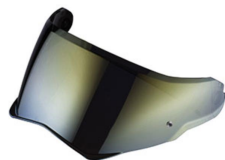

CABERG CZĘŚCI WIZJER (SZYBKĄ) LUSTRO (MIRROR) ŻŁOT**Cena :****169,00 zł**Nr katalogowy : **DRIFT/DRIFT EVO**Producent : **CABERG**Stan magazynowy : **bardzo wysoki**

Średnia ocena :

CABERG CZĘŚCI WIZJER (SZYBKĄ) LUSTRO (MIRROR), ODPORNY NA ZARYSOWANIA Z PINAMI POD PINLOCK DO MODELU DRIFT/DRIFT EVO KOLOR ŻŁOTE A8822DB

Dostępne opcje CABERG CZĘŚCI WIZJER (SZYBKĄ) LUSTRO (MIRROR) ŻŁOT

» **Wybierz opcje z listy:** CABERG CZĘŚCI WIZJER (SZYBKĄ) LUSTRO (MIRROR), ODPORNY NA ZARYSOWANIA Z PINAMI POD PINLOCK DO MODELU DRIFT/DRIFT EVO KOLOR ŻŁOTE LUSTRO - dostępny.