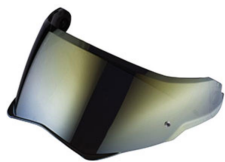

CABERG CZĘŚCI WIZJER (SZYBKA) LUSTRO (MIRROR) ZŁOT**Cena :****169,00 zł**Nr katalogowy : **DRIFT/DRIFT EVO**Producent : **CABERG**Stan magazynowy : **bardzo wysoki**

Średnia ocena :

CABERG CZĘŚCI WIZJER (SZYBKA) LUSTRO (MIRROR), ODPORNY NA ZARYSOWANIA Z PINAMI POD PINLOCK DO MODELU DRIFT/DRIFT EVO KOLOR ZŁOTE A8822DB

Dostępne opcje CABERG CZĘŚCI WIZJER (SZYBKA) LUSTRO (MIRROR) ZŁOT

» **Wybierz opcje z listy:** CABERG CZĘŚCI WIZJER (SZYBKA) LUSTRO (MIRROR), ODPORNY NA ZARYSOWANIA Z PINAMI POD PINLOCK DO MODELU DRIFT/DRIFT EVO KOLOR ZŁOTE LUSTRO - niedostępny.