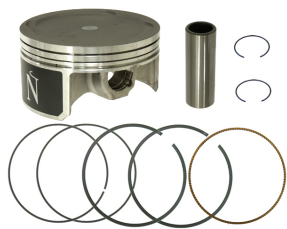

NAMURA NA-30014-C TŁOK SUZUKI 700 KINGQUAD (05-07)**Cena :****639,50 zł**Nr katalogowy : **NA-30014-C**Producent : **NAMURA**Stan magazynowy : **bardzo wysoki**

Średnia ocena :

NAMURA NA-30014-C TŁOK SUZUKI 700 KINGQUAD (05-07) ARCTIC CAT 700 06-08 (101,98MM) HYPERDRYVE (PIERŚCIENIE NA-30014R) NA-30014-C

Dostępne opcje NAMURA NA-30014-C TŁOK SUZUKI 700 KINGQUAD (05-07)

» **Wybierz opcje z listy:** [NAMURA TŁOK SUZUKI 700 KINGQUAD \(05-07\) ARCTIC CAT 700 06-08 \(101,98MM\) HYPERDRYVE \(PIERŚCIENIE NA-30014R\)](#) - dostępny.