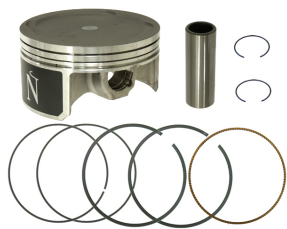

**NAMURA NA-30014-C TŁOK SUZUKI 700 KINGQUAD (05-07)****Cena :****639,50 zł**Nr katalogowy : **NA-30014-C**Producent : **NAMURA**Stan magazynowy : **bardzo wysoki**

Średnia ocena :

NAMURA NA-30014-C TŁOK SUZUKI 700 KINGQUAD (05-07) ARCTIC CAT 700 06-08 (101,98MM) HYPERDRYVE (PIERŚCIENIE NA-30014R) NA-30014-C

**Dostępne opcje NAMURA NA-30014-C TŁOK SUZUKI 700 KINGQUAD (05-07)**

» **Wybierz opcje z listy:** [NAMURA TŁOK SUZUKI 700 KINGQUAD \(05-07\) ARCTIC CAT 700 06-08 \(101,98MM\) HYPERDRYVE \(PIERŚCIENIE NA-30014R\)](#) - niedostępny.