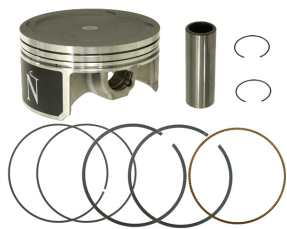

**NAMURA NA-30014-C TŁOK SUZUKI 700 KINGQUAD (05-07)****Cena :****639,50 zł**Nr katalogowy : **NA-30014-C**Producent : **NAMURA**Stan magazynowy : **bardzo wysoki**

Średnia ocena :

NAMURA NA-30014-C TŁOK SUZUKI 700 KINGQUAD (05-07) ARCTIC CAT 700 06-08 (101,98MM) HYPERDRYVE (PIERŚCIENIE NA-30014R) NA-30014-C

**Dostępne opcje NAMURA NA-30014-C TŁOK SUZUKI 700 KINGQUAD (05-07)**

» **Wybierz opcje z listy:** [NAMURA TŁOK SUZUKI 700 KINGQUAD \(05-07\) ARCTIC CAT 700 06-08 \(101,98MM\) HYPERDRYVE \(PIERŚCIENIE NA-30014R\)](#) - dostępny.