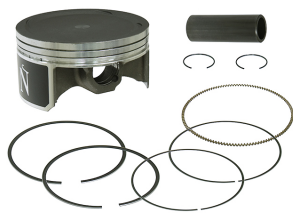

NAMURA NA-30015 TŁOK SUZUKI LT-A 750 KINGQUAD 8 14**Cena :****639,50 zł**Nr katalogowy : **NA-30015**Producent : **NAMURA**Stan magazynowy : **bardzo wysoki**

Średnia ocena :

NAMURA NA-30015 TŁOK SUZUKI LT-A 750 KINGQUAD (08-14) (103,96MM) (BIG BORE DLA KINGQUAD 700) HYPERDRYVE (PIERŚCIENIE NA-30015R)

Dostępne opcje NAMURA NA-30015 TŁOK SUZUKI LT-A 750 KINGQUAD 8 14

» **Wybierz opcje z listy:** NAMURA TŁOK SUZUKI LTA 750 KINGQUAD (08-14) (103,96MM) (BIG BORE DLA KINGQUAD 700) HYPERDRYVE (PIERŚCIENIE NA-30015R) - dostępny, NAMURA TŁOK SUZUKI LT-A 750 KINGQUAD (08-14) (103,96MM) (BIG BORE DLA KINGQUAD 700) HYPERDRYVE (PIERŚCIENIE NA-30015R) - niedostępny.