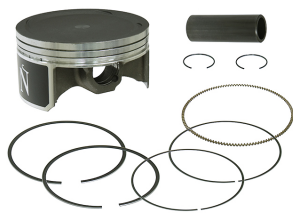

NAMURA NA-30015 TŁOK SUZUKI LT-A 750 KINGQUAD 8 14**Cena :****639,50 zł**Nr katalogowy : **NA-30015**Producent : **NAMURA**Stan magazynowy : **bardzo wysoki**

Średnia ocena :

NAMURA NA-30015 TŁOK SUZUKI LT-A 750 KINGQUAD (08-14) (103,96MM) (BIG BORE DLA KINGQUAD 700) HYPERDRYVE (PIERŚCIENIE NA-30015R)

Dostępne opcje NAMURA NA-30015 TŁOK SUZUKI LT-A 750 KINGQUAD 8 14

» **Wybierz opcje z listy:** NAMURA TŁOK SUZUKI LTA 750 KINGQUAD (08-14) (103,96MM) (BIG BORE DLA KINGQUAD 700) HYPERDRYVE (PIERŚCIENIE NA-30015R) - niedostępny, NAMURA TŁOK SUZUKI LT-A 750 KINGQUAD (08-14) (103,96MM) (BIG BORE DLA KINGQUAD 700) HYPERDRYVE (PIERŚCIENIE NA-30015R) - niedostępny.