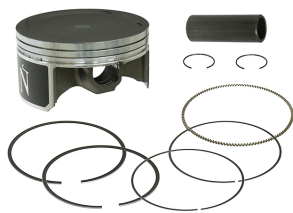

NAMURA NA-30015 TŁOK SUZUKI LT-A 750 KINGQUAD 8 14**Cena :****639,50 zł**Nr katalogowy : **NA-30015**Producent : **NAMURA**Stan magazynowy : **bardzo wysoki**

Średnia ocena :

NAMURA NA-30015 TŁOK SUZUKI LT-A 750 KINGQUAD (08-14) (103,96MM) (BIG BORE DLA KINGQUAD 700) HYPERDRIVE (PIERŚCIENIE NA-30015R)

Dostępne opcje NAMURA NA-30015 TŁOK SUZUKI LT-A 750 KINGQUAD 8 14

» **Wybierz opcje z listy:** [NAMURA TŁOK SUZUKI LTA 750 KINGQUAD \(08-14\) \(103,96MM\) \(BIG BORE DLA KINGQUAD 700\) HYPERDRIVE \(PIERŚCIENIE NA-30015R\) - dostępny.](#)