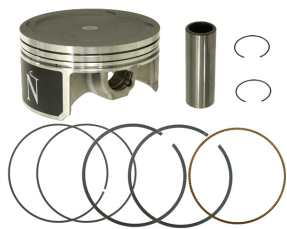

NAMURA NA-30014-B TŁOK SUZUKI 700 KINGQUAD (05-07)**Cena :****639,50 zł**Nr katalogowy : **NA-30014-B**Producent : **NAMURA**Stan magazynowy : **bardzo wysoki**

Średnia ocena :

NAMURA NA-30014-B TŁOK SUZUKI 700 KINGQUAD (05-07) ARCTIC CAT 700 06-08 (101,97MM) HYPERDRYVE (PIERŚCIENIE NA-30014R) NA-30014-B

Dostępne opcje NAMURA NA-30014-B TŁOK SUZUKI 700 KINGQUAD (05-07)

» **Wybierz opcje z listy:** [NAMURA TŁOK SUZUKI 700 KINGQUAD \(05-07\) ARCTIC CAT 700 06-08 \(101,97MM\) HYPERDRYVE \(PIERŚCIENIE NA-30014R\)](#) - dostępny.