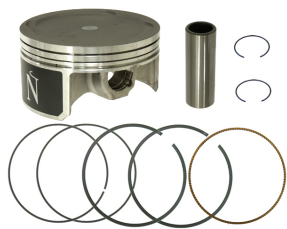

**NAMURA NA-30014-B TŁOK SUZUKI 700 KINGQUAD (05-07)****Cena :****639,50 zł**Nr katalogowy : **NA-30014-B**Producent : **NAMURA**Stan magazynowy : **bardzo wysoki**

Średnia ocena :

NAMURA NA-30014-B TŁOK SUZUKI 700 KINGQUAD (05-07) ARCTIC CAT 700 06-08 (101,97MM) HYPERDRYVE (PIERŚCIENIE NA-30014R) NA-30014-B

**Dostępne opcje NAMURA NA-30014-B TŁOK SUZUKI 700 KINGQUAD (05-07)**

» **Wybierz opcje z listy:** [NAMURA TŁOK SUZUKI 700 KINGQUAD \(05-07\) ARCTIC CAT 700 06-08 \(101,97MM\) HYPERDRYVE \(PIERŚCIENIE NA-30014R\)](#) - dostępny.