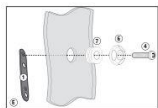

GIVI D2120KIT MOCOWANIE SZYBY 2120DT

Cena :

114,00 zł

Nr katalogowy : **D2120KIT**

Producent : **Givi**

Stan magazynowy : **bardzo wysoki**

Średnia ocena :

GIVI D2120KIT MOCOWANIE SZYBY 2120DT

Pasuje do YAMAHA Tricity 125-155 (14 > 20)

Mocowanie potrzebne do zamontowania szyby GIVI / KAPPA 2120DT

Dostępne opcje GIVI D2120KIT MOCOWANIE SZYBY 2120DT

» **Wybierz opcje z listy:** [GIVI MOCOWANIE SZYBY 2120DT - dostępny.](#)

Watermark