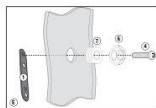

GIVI D2120KIT MOCOWANIE SZYBY 2120DT

Cena :

114,00 zł

Nr katalogowy : **D2120KIT**

Producent : **Givi**

Stan magazynowy : **bardzo wysoki**

Średnia ocena :

GIVI D2120KIT MOCOWANIE SZYBY 2120DT

Pasuje do YAMAHA Tricity 125-155 (14 > 20)

Mocowanie potrzebne do zamontowania szyby GIVI / KAPPA 2120DT

Dostępne opcje GIVI D2120KIT MOCOWANIE SZYBY 2120DT

» **Wybierz opcje z listy:** [GIVI MOCOWANIE SZYBY 2120DT - dostępny.](#)

Watermark