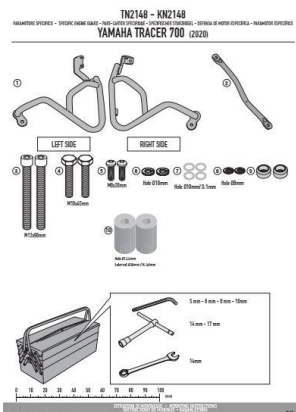

# GIVI TN2148 OSŁONA SILNIKA GMOLE YAMAHA Tracer 700

**Cena :**

**769,00 zł**

Nr katalogowy : **TN2148**

Producent : **Givi**

Stan magazynowy : **bardzo wysoki**

Średnia ocena :

GIVI TN2148 OSŁONA SILNIKA GMOLE - YAMAHA Tracer 700 (20)

Pasuje do do YAMAHA Tracer 700 (20)

Zapewniają doskonałą ochronę silnika przed uszkodzami powstałymi wskutek upadku. Zalecamy mocowanie przez wykwalifikowanego mechanika.

Grubość rurki: 25mm, kolor: czarny