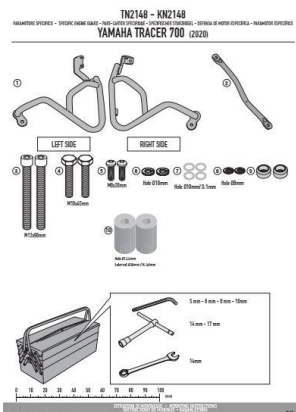

GIVI TN2148 OSŁONA SILNIKA GMOLE YAMAHA Tracer 700

Cena :

769,00 zł

Nr katalogowy : **TN2148**

Producent : **Givi**

Stan magazynowy : **bardzo wysoki**

Średnia ocena :

GIVI TN2148 OSŁONA SILNIKA GMOLE - YAMAHA Tracer 700 (20)

Pasuje do do YAMAHA Tracer 700 (20)

Zapewniają doskonałą ochronę silnika przed uszkodzami powstałymi wskutek upadku. Zalecamy mocowanie przez wykwalifikowanego mechanika.

Grubość rurki: 25mm, kolor: czarny