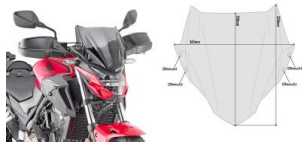

GIVI 1176A SZYBA DYMIONA 28 x 36,5 cm HONDA CB 500 F**Cena :****294,00 zł**Nr katalogowy : **1176A**Producent : **Givi**Stan magazynowy : **bardzo wysoki**

Średnia ocena :

GIVI 1176A SZYBA DYMIONA 28 x 36,5 cm (H x W) /POTRZEBNY KIT A1176A - HONDA CB 500 F (19)

Kolor: dymiony

Wymiary: długość 28 cm, szerokość 36,5 cm

Do szyby należy dokupić mocowanie A1176A

Zastosowanie tej szyby zdecydowanie poprawia komfort jazdy jak również wygląd motocykla.

Dostępne opcje GIVI 1176A SZYBA DYMIONA 28 x 36,5 cm HONDA CB 500 F» **Wybierz opcje z listy:** [GIVI SZYBA DYMIONA 28 x 36,5 cm \(H x W\) /POTRZEBNY KIT A1176A - HONDA CB 500 F \(19\) - niedostępny.](#)