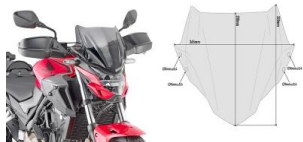

**GIVI 1176A SZYBA DYMIONA 28 x 36,5 cm HONDA CB 500 F****Cena :****289,00 zł**Nr katalogowy : **1176A**Producent : **Givi**Stan magazynowy : **bardzo wysoki**

Średnia ocena :

GIVI 1176A SZYBA DYMIONA 28 x 36,5 cm (H x W) /POTRZEBNY KIT A1176A - HONDA CB 500 F (19)

Kolor: dymiony

Wymiary: długość 28 cm, szerokość 36,5 cm

Do szyby należy dokupić mocowanie A1176A

Zastosowanie tej szyby zdecydowanie poprawia komfort jazdy jak również wygląd motocykla.

**Dostępne opcje GIVI 1176A SZYBA DYMIONA 28 x 36,5 cm HONDA CB 500 F**» **Wybierz opcje z listy:** [GIVI SZYBA DYMIONA 28 x 36,5 cm \(H x W\) /POTRZEBNY KIT A1176A - HONDA CB 500 F \(19\) - niedostępny.](#)