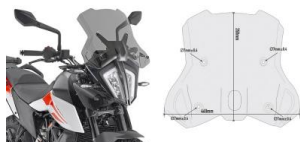

GIVI 7710D SZYBA DYMIONA 35 x 46 cm KTM 790 Adventure**Cena :****389,00 zł**Nr katalogowy : **7710D**Producent : **Givi**Stan magazynowy : **bardzo wysoki**

Średnia ocena :

GIVI 7710D SZYBA DYMIONA 35 x 46 cm (H x W) / POTRZEBNY KIT D7710KIT - KTM 790 Adventure / R (19)

Kolor: dymiony

Wymiary: długość 35 cm, szerokość 46 cm

Do szyby należy dokupić mocowanie D7711KIT.

Zastosowanie tej szyby zdecydowanie poprawia komfort jazdy jak również wygląd motocykla.

Dostępne opcje GIVI 7710D SZYBA DYMIONA 35 x 46 cm KTM 790 Adventure