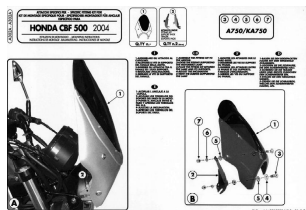

Kappa A302A Moc. Owiewki Honda Cbf 600 (04-09)

Cena :

79,00 zł

Nr katalogowy : **A302A**

Producent : **Kappa**

Stan magazynowy : **bardzo wysoki**

Średnia ocena :

mocowanie do "owiewki z szybą KA 750 N" - samo mocowanie bez szyby