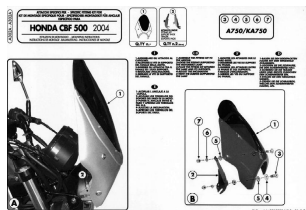

## Kappa A302A Moc. Owiewki Honda Cbf 600 (04-09)

**Cena :**

**79,00 zł**

Nr katalogowy : **A302A**

Producent : **Kappa**

Stan magazynowy : **bardzo wysoki**

Średnia ocena :

mocowanie do "owiewki z szybą KA 750 N" - samo mocowanie bez szyby