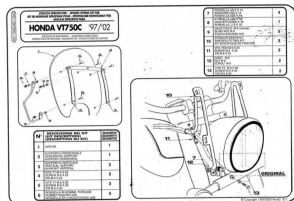

Kappa AS115A2 MOC. SZYBY HONDA VT 750 C Shadowv (99-02)**Cena :****399,00 zł**Nr katalogowy : **AS115A2**Producent : **Kappa**Stan magazynowy : **bardzo wysoki**

Średnia ocena :

mocowania do szyby A40N

Dostępne opcje Kappa AS115A2 MOC. SZYBY HONDA VT 750 C Shadowv (99-02)