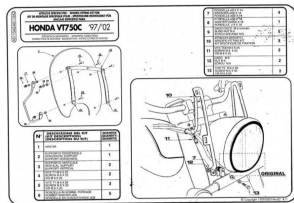

**Kappa AS115A2 MOC. SZYBY HONDA VT 750 C Shadowv (99-02)****Cena :****399,00 zł**Nr katalogowy : **AS115A2**Producent : **Kappa**Stan magazynowy : **bardzo wysoki**

Średnia ocena :

mocowania do szyby A40N