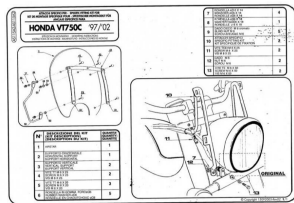

Kappa AS115A2 MOC. SZYBY HONDA VT 750 C Shadowv (99-02)

Cena :

399,00 zł

Nr katalogowy : **AS115A2**

Producent : **Kappa**

Stan magazynowy : **bardzo wysoki**

Średnia ocena :

mocowania do szyby A40N

Dostępne opcje Kappa AS115A2 MOC. SZYBY HONDA VT 750 C Shadowv (99-02)

» **Wybierz opcje z listy:** [KAPPA MOCOWANIE SZYBY HONDA VT 750C '99-'02- WYCOFANY Z OFERTY](#) - dostępny, [KAPPA MOCOWANIE SZYBY HONDA - WYCOFANY Z OFERTY](#) - niedostępny.

Watermark