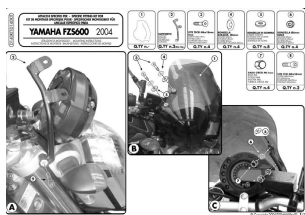

**Kappa D140KIT Moc. Szyby Yamaha Fz 6 (Naked) (04-06)****Cena :****159,00 zł**Nr katalogowy : **D140KIT**Producent : **Kappa**Stan magazynowy : **bardzo wysoki**

Średnia ocena :

mocowanie do szyb : 140D