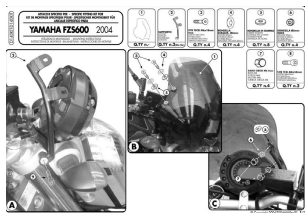

**Kappa D140KIT Moc. Szyby Yamaha Fz 6 (Naked) (04-06)****Cena :****159,00 zł**Nr katalogowy : **D140KIT**Producent : **Kappa**Stan magazynowy : **bardzo wysoki**

Średnia ocena :

mocowanie do szyb : 140D