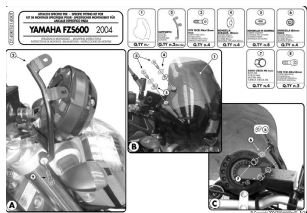

Kappa D140KIT Moc. Szyby Yamaha Fz 6 (Naked) (04-06)**Cena :****159,00 zł**Nr katalogowy : **D140KIT**Producent : **Kappa**Stan magazynowy : **bardzo wysoki**

Średnia ocena :

mocowanie do szyb : 140D

Dostępne opcje Kappa D140KIT Moc. Szyby Yamaha Fz 6 (Naked) (04-06)» **Wybierz opcje z listy:** [KAPPA MOCOWANIE SZYBY YAMAHA FZ6 04-06 - niedostępny.](#)