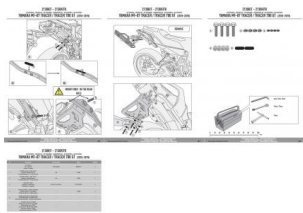

KAPPA 2130KITK ADAPTER DO STELAŻA CENTRALNEGO KZ2130**Cena :****64,00 zł**Nr katalogowy : **2130KITK**Producent : **Kappa**Stan magazynowy : **bardzo wysoki**

Średnia ocena :

KAPPA ADAPTER DO ZAMONTOWANIA STELAŻA CENTRALNEGO KZ2130 WRAZ Z ORYGINALNYM STELAŻEM BOCZNYM
Pasuje do YAMAHA MT-07 Tracer (16-19), Tracer 700 (20)

Dostępne opcje KAPPA 2130KITK ADAPTER DO STELAŻA CENTRALNEGO KZ2130

» **Wybierz opcje z listy:** KAPPA ADAPTER DO ZAMONTOWANIA STELAŻA CENTRALNEGO KZ2130 WRAZ Z ORYGINALNYM STELAŻEM BOCZNYM YAMAHA MT-07 Tracer (16-19), Tracer 700 (20) - dostępny.