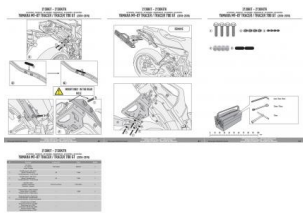

**KAPPA 2130KITK ADAPTER DO STELAŻA CENTRALNEGO KZ2130****Cena :****64,00 zł**Nr katalogowy : **2130KITK**Producent : **Kappa**Stan magazynowy : **bardzo wysoki**

Średnia ocena :

KAPPA ADAPTER DO ZAMONTOWANIA STELAŻA CENTRALNEGO KZ2130 WRAZ Z ORYGINALNYM STELAŻEM BOCZNYM  
Pasuje do YAMAHA MT-07 Tracer (16-19), Tracer 700 (20)

**Dostępne opcje KAPPA 2130KITK ADAPTER DO STELAŻA CENTRALNEGO KZ2130**

» **Wybierz opcje z listy:** KAPPA ADAPTER DO ZAMONTOWANIA STELAŻA CENTRALNEGO KZ2130 WRAZ Z ORYGINALNYM STELAŻEM BOCZNYM YAMAHA MT-07 Tracer (16-19), Tracer 700 (20) - dostępny.