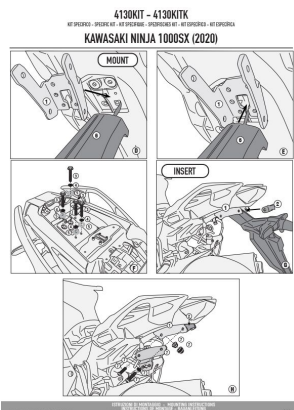

KAPPA 4130KITK ADAPTER DO STELAŻA BOCZNEGO KLX4130**Cena :****150,00 zł**Nr katalogowy : **4130KITK**Producent : **Kappa**Stan magazynowy : **bardzo wysoki**

Średnia ocena :

KAPPA 4130KITK ADAPTER DO ZAMONTOWANIA STELAŻA BOCZNEGO KLX4130 BEZ UŻYCIA STELAŻA CENTRALNEGO KZ4130

Dostępne opcje KAPPA 4130KITK ADAPTER DO STELAŻA BOCZNEGO KLX4130

» **Wybierz opcje z listy:** [KAPPA ADAPTER DO ZAMONTOWANIA STELAŻA BOCZNEGO KLX4130 BEZ UŻYCIA STELAŻA CENTRALNEGO KZ4130 - dostępny.](#)