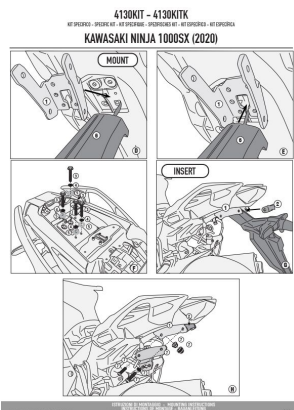

**KAPPA 4130KITK ADAPTER DO STELAŻA BOCZNEGO KLX4130****Cena :****150,00 zł**Nr katalogowy : **4130KITK**Producent : **Kappa**Stan magazynowy : **bardzo wysoki**

Średnia ocena :

KAPPA 4130KITK ADAPTER DO ZAMONTOWANIA STELAŻA BOCZNEGO KLX4130 BEZ UŻYCIA STELAŻA CENTRALNEGO KZ4130

**Dostępne opcje KAPPA 4130KITK ADAPTER DO STELAŻA BOCZNEGO KLX4130**

» **Wybierz opcje z listy:** [KAPPA ADAPTER DO ZAMONTOWANIA STELAŻA BOCZNEGO KLX4130 BEZ UŻYCIA STELAŻA CENTRALNEGO KZ4130 - niedostępny.](#)