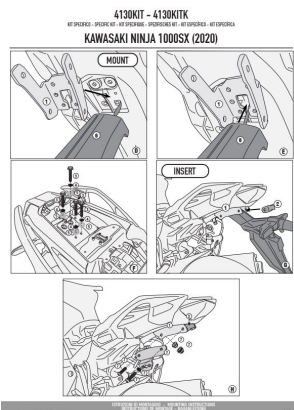

KAPPA 4130KITK ADAPTER DO STELAŻA BOCZNEGO KLX4130**Cena :****144,00 zł**Nr katalogowy : **4130KITK**Producent : **Kappa**Stan magazynowy : **bardzo wysoki**

Średnia ocena :

KAPPA 4130KITK ADAPTER DO ZAMONTOWANIA STELAŻA BOCZNEGO KLX4130 BEZ UŻYCIA STELAŻA CENTRALNEGO KZ4130

Dostępne opcje KAPPA 4130KITK ADAPTER DO STELAŻA BOCZNEGO KLX4130

» **Wybierz opcje z listy:** [KAPPA ADAPTER DO ZAMONTOWANIA STELAŻA BOCZNEGO KLX4130 BEZ UŻYCIA STELAŻA CENTRALNEGO KZ4130 - dostępny.](#)