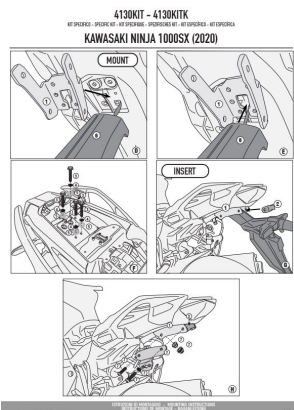

**KAPPA 4130KITK ADAPTER DO STELAŻA BOCZNEGO KLX4130****Cena :****144,00 zł**Nr katalogowy : **4130KITK**Producent : **Kappa**Stan magazynowy : **bardzo wysoki**

Średnia ocena :

KAPPA 4130KITK ADAPTER DO ZAMONTOWANIA STELAŻA BOCZNEGO KLX4130 BEZ UŻYCIA STELAŻA CENTRALNEGO KZ4130

**Dostępne opcje KAPPA 4130KITK ADAPTER DO STELAŻA BOCZNEGO KLX4130**

» **Wybierz opcje z listy:** [KAPPA ADAPTER DO ZAMONTOWANIA STELAŻA BOCZNEGO KLX4130 BEZ UŻYCIA STELAŻA CENTRALNEGO KZ4130 - niedostępny.](#)