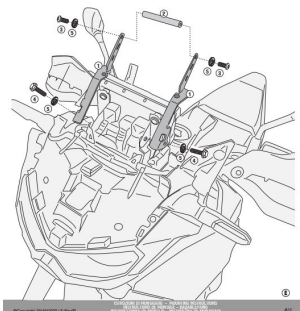

KAPPA KFB1179 POPRZECZKA DO ZAMONTOWANIA TOREB I MOCOWAŃ GPS

Cena :

184,00 zł

Nr katalogowy : **KFB1179**

Producent : **Kappa**

Stan magazynowy : **bardzo wysoki**

Średnia ocena :

KAPPA KFB1179 POPRZECZKA DO ZAMONTOWANIA TOREB I MOCOWAŃ GPS / SMARTPHONE HONDA CRF 1100L Africa Twin (20)

Dostępne opcje KAPPA KFB1179 POPRZECZKA DO ZAMONTOWANIA TOREB I MOCOWAŃ GPS

» **Wybierz opcje z listy:** [KAPPA POPRZECZKA DO ZAMONTOWANIA TOREB I MOCOWAŃ GPS / SMARTPHONE HONDA CRF 1100L Africa Twin (20) - dostępny.](#)

watermark