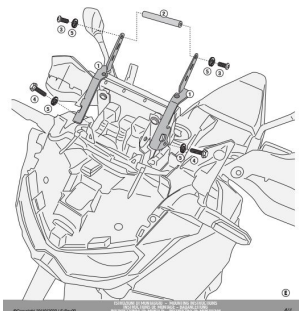

KAPPA KFB1179 POPRZECZKA DO ZAMONTOWANIA TOREB I MOCOWAŃ GPS

Cena :

184,00 zł

Nr katalogowy : **KFB1179**

Producent : **Kappa**

Stan magazynowy : **bardzo wysoki**

Średnia ocena :

KAPPA KFB1179 POPRZECZKA DO ZAMONTOWANIA TOREB I MOCOWAŃ GPS / SMARTPHONE HONDA CRF 1100L Africa Twin (20)

Dostępne opcje KAPPA KFB1179 POPRZECZKA DO ZAMONTOWANIA TOREB I MOCOWAŃ GPS

» **Wybierz opcje z listy:** [KAPPA POPRZECZKA DO ZAMONTOWANIA TOREB I MOCOWAŃ GPS / SMARTPHONE HONDA CRF 1100L Africa Twin (20)](#) - niedostępny.

watermark