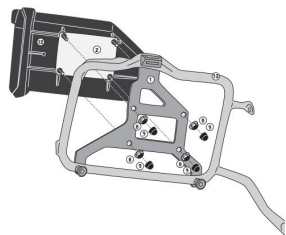

KAPPA KTL2148KIT MOCOWANIE SKRZYNKI NARZĘDZIOWEJ KS250

Cena :

189,00 zł

Nr katalogowy : **KTL2148KIT**

Producent : **Kappa**

Stan magazynowy : **bardzo wysoki**

Średnia ocena :

KAPPA KTL2148KIT MOCOWANIE SKRZYNKI NARZĘDZIOWEJ KS250 DO ORYGINALNEGO STELAŻA BOCZNEGO BMW F 850 GS Adventure (19)

Dostępne opcje KAPPA KTL2148KIT MOCOWANIE SKRZYNKI NARZĘDZIOWEJ KS250

» **Wybierz opcje z listy:** KAPPA MOCOWANIE SKRZYNKI NARZĘDZIOWEJ KS250 DO ORYGINALNEGO STELAŻA BOCZNEGO BMW F 850 GS Adventure (19) - niedostępny.

watermark