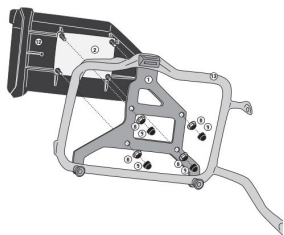

KAPPA KTL2148KIT MOCOWANIE SKRZYNKI NARZĘDZIOWEJ KS250

Cena :

189,00 zł

Nr katalogowy : **KTL2148KIT**

Producent : **Kappa**

Stan magazynowy : **bardzo wysoki**

Średnia ocena :

Illustration of the product

KAPPA KTL2148KIT MOCOWANIE SKRZYNKI NARZĘDZIOWEJ KS250 DO ORYGINALNEGO STELAŻA BOCZNEGO BMW F 850 GS Adventure (19)

Dostępne opcje KAPPA KTL2148KIT MOCOWANIE SKRZYNKI NARZĘDZIOWEJ KS250

» **Wybierz opcje z listy:** [KAPPA MOCOWANIE SKRZYNKI NARZĘDZIOWEJ KS250 DO ORYGINALNEGO STELAŻA BOCZNEGO BMW F 850 GS Adventure (19)](#) - niedostępny.

watermark