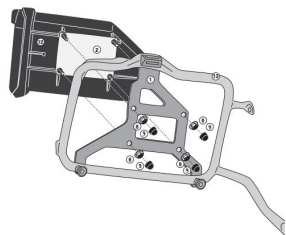

KAPPA KTL2148KIT MOCOWANIE SKRZYNKI NARZĘDZIOWEJ KS250

Cena :

189,00 zł

Nr katalogowy : **KTL2148KIT**

Producent : **Kappa**

Stan magazynowy : **bardzo wysoki**

Średnia ocena :

KAPPA KTL2148KIT MOCOWANIE SKRZYNKI NARZĘDZIOWEJ KS250 DO ORYGINALNEGO STELAŻA BOCZNEGO BMW F 850 GS Adventure (19)

Dostępne opcje KAPPA KTL2148KIT MOCOWANIE SKRZYNKI NARZĘDZIOWEJ KS250

» **Wybierz opcje z listy:** [KAPPA MOCOWANIE SKRZYNKI NARZĘDZIOWEJ KS250 DO ORYGINALNEGO STELAŻA BOCZNEGO BMW F 850 GS Adventure (19)](#) - niedostępny.

watermark