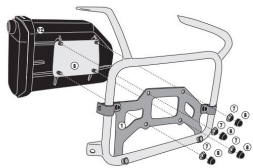

KAPPA KTL771KIT MOCOWANIE SKRZYNKI NARZĘDZIOWEJ KS250

Cena :

219,00 zł

Nr katalogowy : **KTL771KIT**

Producent : **Kappa**

Stan magazynowy : **bardzo wysoki**

Średnia ocena :

KAPPA KTL771KIT MOCOWANIE SKRZYNKI NARZĘDZIOWEJ KS250 DO ORYGINALNEGO STELAŻA BOCZNEGO BMW F 850 GS Adventure (19)

Dostępne opcje KAPPA KTL771KIT MOCOWANIE SKRZYNKI NARZĘDZIOWEJ KS250

» **Wybierz opcje z listy:** [KAPPA MOCOWANIE SKRZYNKI NARZĘDZIOWEJ KS250 DO STELAŻA KL7711](#) - dostępny, [KAPPA MOCOWANIE SKRZYNKI NARZĘDZIOWEJ KS250 DO ORYGINALNEGO STELAŻA BOCZNEGO BMW F 850 GS Adventure (19)](#) - niedostępny.

watermark