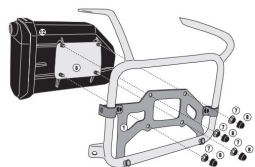

KAPPA KTL771KIT MOCOWANIE SKRZYNKI NARZĘDZIOWEJ KS250

Cena :

219,00 zł

Nr katalogowy : **KTL771KIT**

Producent : **Kappa**

Stan magazynowy : **bardzo wysoki**

Średnia ocena :

KAPPA KTL771KIT MOCOWANIE SKRZYNKI NARZĘDZIOWEJ KS250 DO ORYGINALNEGO STELAŻA BOCZNEGO BMW F 850 GS Adventure (19)

Dostępne opcje KAPPA KTL771KIT MOCOWANIE SKRZYNKI NARZĘDZIOWEJ KS250

» **Wybierz opcje z listy:** KAPPA MOCOWANIE SKRZYNKI NARZĘDZIOWEJ KS250 DO STELAŻA KL7711 - dostępny, KAPPA MOCOWANIE SKRZYNKI NARZĘDZIOWEJ KS250 DO ORYGINALNEGO STELAŻA BOCZNEGO BMW F 850 GS Adventure (19) - niedostępny.

watermark