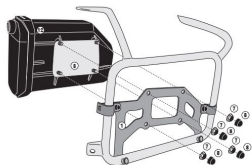

KAPPA KTL771KIT MOCOWANIE SKRZYNKI NARZĘDZIOWEJ KS250

Cena :

219,00 zł

Nr katalogowy : **KTL771KIT**

Producent : **Kappa**

Stan magazynowy : **bardzo wysoki**

Średnia ocena :

KAPPA KTL771KIT MOCOWANIE SKRZYNKI NARZĘDZIOWEJ KS250 DO ORYGINALNEGO STELAŻA BOCZNEGO BMW F 850 GS Adventure (19)

Dostępne opcje KAPPA KTL771KIT MOCOWANIE SKRZYNKI NARZĘDZIOWEJ KS250

» **Wybierz opcje z listy:** [KAPPA MOCOWANIE SKRZYNKI NARZĘDZIOWEJ KS250 DO STELAŻA KL7711](#) - dostępny, [KAPPA MOCOWANIE SKRZYNKI NARZĘDZIOWEJ KS250 DO ORYGINALNEGO STELAŻA BOCZNEGO BMW F 850 GS Adventure (19)](#) - niedostępny.

watermark