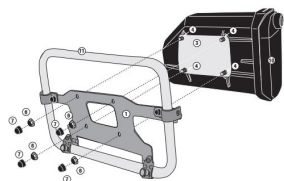

KAPPA KTL6415KIT MOCOWANIE SKRZYNKI NARZĘDZIOWEJ KS250

Cena :

229,00 zł

Nr katalogowy : **KTL6415KIT**

Producent : **Kappa**

Stan magazynowy : **bardzo wysoki**

Średnia ocena :

KAPPA KTL6415KIT MOCOWANIE SKRZYNKI NARZĘDZIOWEJ KS250 DO ORYGINALNEGO STELAŻA BOCZNEGO BMW F 850 GS Adventure (19)

Dostępne opcje KAPPA KTL6415KIT MOCOWANIE SKRZYNKI NARZĘDZIOWEJ KS250

» **Wybierz opcje z listy:** KAPPA MOCOWANIE SKRZYNKI NARZĘDZIOWEJ KS250 DO STELAŻY KLO6415MK, KLO6415CAM, KLO1201MK ORAZ KLO1201CAM - dostępny, KAPPA MOCOWANIE SKRZYNKI NARZĘDZIOWEJ KS250 DO ORYGINALNEGO STELAŻA BOCZNEGO BMW F 850 GS Adventure (19) - niedostępny.

watermark