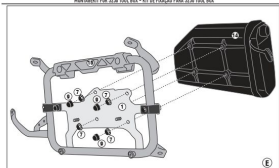

KAPPA KTL5127CAMKIT MOCOWANIE SKRZYŃKI KS250 DO STELAŻA KL5127CAM

KTL5127CAMKIT - KTL5127CAMKIT

Cena :

239,00 zł

Nr katalogowy : **KTL5127CAMKIT**

Producent : **Kappa**

Stan magazynowy : **bardzo wysoki**

Średnia ocena :

KAPPA KTL5127CAMKIT MOCOWANIE SKRZYŃKI NARZĘDZIOWEJ KS250 DO STELAŻA KL5127CAM

Dostępne opcje KAPPA KTL5127CAMKIT MOCOWANIE SKRZYŃKI KS250 DO STELAŻA KL5127CAM

» **Wybierz opcje z listy:** [KAPPA MOCOWANIE SKRZYŃKI NARZĘDZIOWEJ KS250 DO STELAŻA KL5127CAM](#) - niedostępny.

watermark