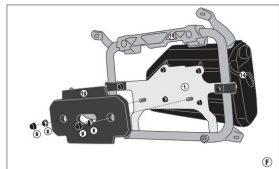

KAPPA KTL5127CAMKIT MOCOWANIE SKRZYŃKI KS250 DO STELAŻA KL5127CAM

KTL5127CAMKIT - KTL5127CAMKIT

Cena :

239,00 zł

Nr katalogowy : **KTL5127CAMKIT**

Producent : **Kappa**

Stan magazynowy : **bardzo wysoki**

Średnia ocena :

KAPPA KTL5127CAMKIT MOCOWANIE SKRZYŃKI NARZĘDZIOWEJ KS250 DO STELAŻA KL5127CAM

Dostępne opcje KAPPA KTL5127CAMKIT MOCOWANIE SKRZYŃKI KS250 DO STELAŻA KL5127CAM

» **Wybierz opcje z listy:** [KAPPA MOCOWANIE SKRZYŃKI NARZĘDZIOWEJ KS250 DO STELAŻA KL5127CAM](#) - niedostępny.

watermark