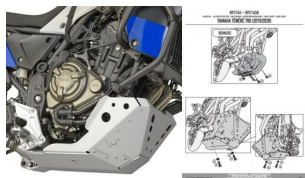

GIVI RP2145 ALUMINIOWA OSŁONA MISKI YAMAHA 700 (19)**Cena :****1369,00 zł**Nr katalogowy : **RP2145**Producent : **Givi**Stan magazynowy : **bardzo wysoki**

Średnia ocena :

GIVI RP2145 ALUMINIOWA OSŁONA MISKI OLEJOWEJ

Pasuje do YAMAHA 700 (19)

Aluminiowa płyta pod silnik ma za zadanie osłonić miskę olejową, kolektory wydechowe i inne elementy znajdujące się pod silnikiem. W komplecie znajdują się wszystkie elementy niezbędne do montażu.

grubość 5 mm

Dostępne opcje GIVI RP2145 ALUMINIOWA OSŁONA MISKI YAMAHA 700 (19)

» **Wybierz opcje z listy:** GIVI ALUMINIOWA OSŁONA MISKI OLEJOWEJ - YAMAHA TÉNÉRÉ 700 (19) - dostępny, GIVI ALUMINIOWA OSŁONA MISKI OLEJOWEJ - YAMAHA TÉNÉRÉ 700 (19) - dostępny.