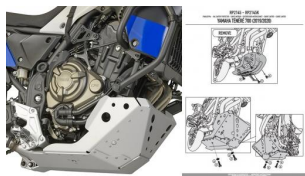

**GIVI RP2145 ALUMINIOWA OSŁONA MISKI YAMAHA 700 (19)****Cena :****1359,00 zł**Nr katalogowy : **RP2145**Producent : **Givi**Stan magazynowy : **bardzo wysoki**

Średnia ocena :

GIVI RP2145 ALUMINIOWA OSŁONA MISKI OLEJOWEJ

Pasuje do YAMAHA 700 (19)

Aluminiowa płyta pod silnik ma za zadanie osłonić miskę olejową, kolektory wydechowe i inne elementy znajdujące się pod silnikiem. W komplecie znajdują się wszystkie elementy niezbędne do montażu.

grubość 5 mm

**Dostępne opcje GIVI RP2145 ALUMINIOWA OSŁONA MISKI YAMAHA 700 (19)**

» **Wybierz opcje z listy:** GIVI ALUMINIOWA OSŁONA MISKI OLEJOWEJ - YAMAHA TÉNÉRÉ 700 (19) - dostępny, GIVI ALUMINIOWA OSŁONA MISKI OLEJOWEJ - YAMAHA TÉNÉRÉ 700 (19) - dostępny.