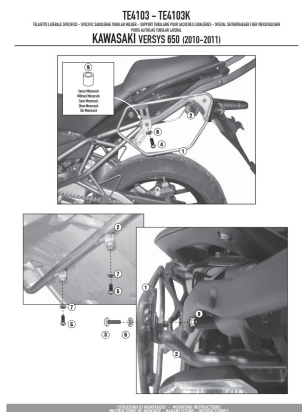

**KAPPA TE4103K STELAŻ POD SAKWY BOCZNE KAWASAKI Versys****Cena :****329,00 zł**Nr katalogowy : **TE4103K**Producent : **Kappa**Stan magazynowy : **bardzo wysoki**

Średnia ocena :

---

KAPPA TE4103K STELAŻ POD SAKWY BOCZNE KAWASAKI Versys 650 (10-14) - RÓWNIEŻ POD KUFRY RA314 EASY LOCK

---

**Dostępne opcje KAPPA TE4103K STELAŻ POD SAKWY BOCZNE KAWASAKI Versys**

» **Wybierz opcje z listy:** KAPPA STELAŻ POD SAKWY BOCZNE KAWASAKI Versys 650 (10-14) - RÓWNIEŻ POD KUFRY RA314 EASY LOCK - niedostępny.