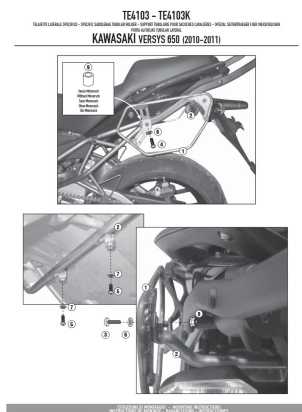

KAPPA TE4103K STELAŻ POD SAKWY BOCZNE KAWASAKI Versys**Cena :****329,00 zł**Nr katalogowy : **TE4103K**Producent : **Kappa**Stan magazynowy : **bardzo wysoki**

Średnia ocena :

KAPPA TE4103K STELAŻ POD SAKWY BOCZNE KAWASAKI Versys 650 (10-14) - RÓWNIEŻ POD KUFRY RA314 EASY LOCK

Dostępne opcje KAPPA TE4103K STELAŻ POD SAKWY BOCZNE KAWASAKI Versys

» **Wybierz opcje z listy:** KAPPA STELAŻ POD SAKWY BOCZNE KAWASAKI Versys 650 (10-14) - RÓWNIEŻ POD KUFRY RA314 EASY LOCK - niedostępny.